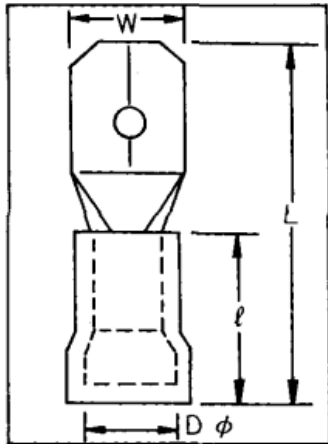

Datasheet

Yellow Insulated Crimp Tab Terminal

RS Stock number [534-547](#)

Stock No.	Insulation Colour	Wire Range		Dimensions				Tab Size	
		AWG	mm ²	W	Dφ	L	ℓ	AWG	mm
534856	Red	22-16	0.5-1.5	4.8	4.3	19.6	9.8	.187x.020	4.8x0.5
534323	Red	22-16	0.5-1.5	6.3	4.3	20.7	9.8	.250x.032	6.3x0.8
534856	Blue	16-14	1.5-2.5	4.8	4.9	19.0	9.8	.187x.020	4.8x0.5
534682	Blue	16-14	1.5-2.5	6.3	4.9	21.3	9.8	.250x.032	6.3x0.8
534547	Yellow	12-10	2.5-6.0	6.3	6.6	25.0	13.8	.250x.032	6.3x0.8