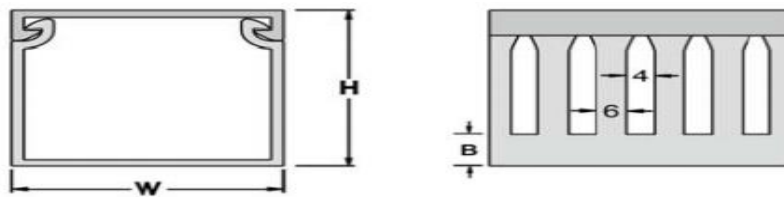

Mechanical Specifications

Length	2m
Width	25mm
Depth	40mm
Slot Type	Open
Slot Gap	4mm

Operation Environment Specifications

Operating Temperature Range	Up to 50°C
Maximum Service Temperature	85°C

Approvals

Standards Met	CE, CSA, RoHS Compliant, UL 94 V-0, UL 94 V-2, UL E97527
----------------------	--

Dimensions – mm

NARROW 4mm SLOT

STANDARD 8mm SLOT

RS Stock Number	W (mm)	H (mm)	B (mm)
758-9204	25	30	6
758-9213	25	40	9
758-9216	25	60	13
758-9210	25	80	18
758-9229	40	40	11
758-9222	40	60	13
758-9226	40	80	10
758-9235	60	40	9
758-9238	60	60	13
758-9232	60	80	10
758-9241	60	100	15
758-9244	80	60	13
758-9248	80	80	13
758-9257	80	100	15
758-9250	100	40	11
758-9254	100	80	14
758-9263	100	100	16
758-9266	120	60	17

RS Stock Number	W (mm)	H (mm)	B (mm)
758-9260	15	25	6
758-9279	25	30	6
758-9272	25	40	10
758-9276	25	60	13
758-9285	25	80	19
758-9288	40	40	10
758-9282	40	60	13
758-9291	40	80	11
758-9294	60	40	10
758-9298	60	60	13
758-9308	60	80	11
758-9301	60	100	15
758-9305	80	60	13
758-9314	80	80	13
758-9317	80	100	15
758-9311	100	40	11
758-9320	100	80	13