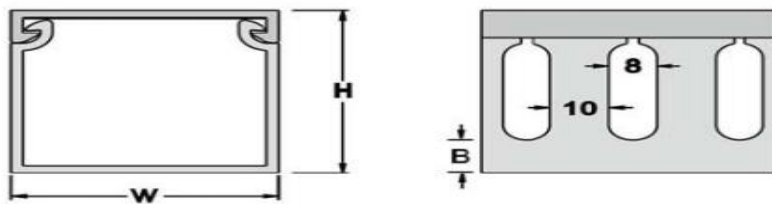

Mechanical Specifications

Length	2m
Width	25mm
Depth	40mm
Slot Type	Open
Slot Gap	4mm

Operation Environment Specifications

Operating Temperature Range	Up to 50°C
Maximum Service Temperature	85°C

Approvals

Standards Met	CE, CSA, RoHS Compliant, UL 94 V-0, UL 94 V-2, UL E97527
----------------------	--

Dimensions – mm

NARROW 4mm SLOT

STANDARD 8mm SLOT

RS Stock Number	W (mm)	H (mm)	B (mm)
758-9204	25	30	6
758-9213	25	40	9
758-9216	25	60	13
758-9210	25	80	18
758-9229	40	40	11
758-9222	40	60	13
758-9226	40	80	10
758-9235	60	40	9
758-9238	60	60	13
758-9232	60	80	10
758-9241	60	100	15
758-9244	80	60	13
758-9248	80	80	13
758-9257	80	100	15
758-9250	100	40	11
758-9254	100	80	14
758-9263	100	100	16
758-9266	120	60	17