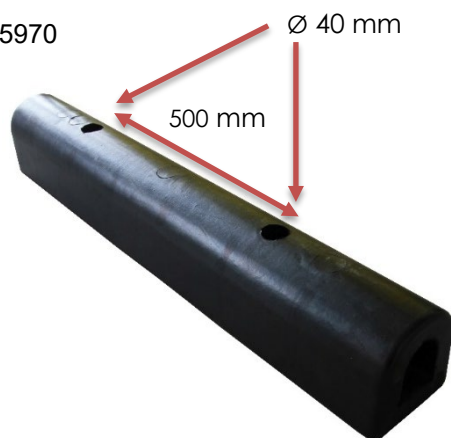

# RS Pro

Code douane : 4016999790

RS Stock No : 1745970

Épaisseur  
40 mm

Épaisseur  
40 mm

RS Stock N°	Longueur (mm)	Largeur (mm)	Hauteur(mm)	Poids (kg)
1745970	1000	150	150	20,3

- **Fabriqué en :** caoutchouc haute résistance
- **Coloris :** noir

### Caractéristiques :

- Protège les quais et docks et autres installations sensibles
- Fixer avec 3 boulons non fournis. Trous  $\varnothing$  40 mm
- Résiste aux températures de  $-40/+ 80$  °C

# RS Pro

RS Stock No : 1745970

Customs : 4016999790

Thichness  
40 mm

Thickness  
40 mm

RS Stock N°	Length (mm)	Width (mm)	Height (mm)	Weight (kg)
1745970	1000	150	150	20,3

- **Made of :** heavy duty rubber
- **Colors :** black