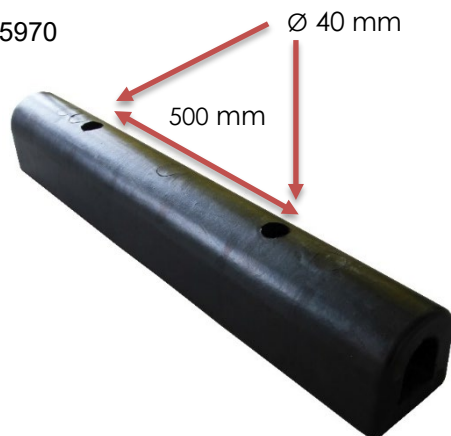

# RS Pro

Code douane : 4016999790

RS Stock No : 1745970

Épaisseur  
40 mm

Épaisseur  
40 mm

RS Stock N°	Longueur (mm)	Largeur (mm)	Hauteur(mm)	Poids (kg)
1745970	1000	150	150	20,3

- **Fabriqué en :** caoutchouc haute résistance
- **Coloris :** noir

### Caractéristiques :

- Protège les quais et docks et autres installations sensibles
- Fixer avec 3 boulons non fournis. Trous  $\varnothing$  40 mm
- Résiste aux températures de  $-40/+ 80$  °C

# RS Pro

RS Stock No : 1745970

Customs : 4016999790

Thichness  
40 mm

Thickness  
40 mm

RS Stock N°	Length (mm)	Width (mm)	Height (mm)	Weight (kg)
1745970	1000	150	150	20,3

- **Made of :** heavy duty rubber
- **Colors :** black