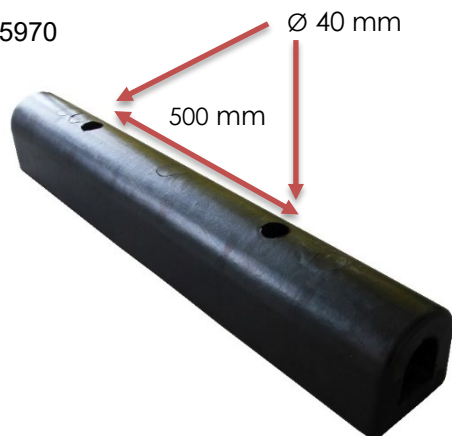

ESPAÑOL

Ficha tecnica

RS Pro

RS Stock No : 1745970

Aduanas : 4016999790

Grosor
40 mm

RS Stock N°	Longitud (mm)	Ancho (mm)	Altura (mm)	Peso (kg)
1745970	1000	150	150	20,3

- Hecho en caucho de alta resistencia
- Colories : negro

Características :

- Protege muelles y muelles y otras instalaciones sensibles.
- Asegure con 3 pernos no suministrados. Agujeros $\varnothing$ 40 mm
- Resiste temperaturas de $-40 / + 80$ ° C