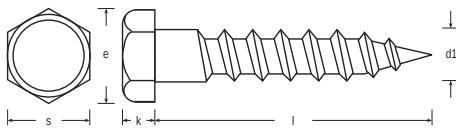

Datasheet

Hexagon Head Coachscrew to DIN 571 Gr 4.8 Steel, Bright Zinc Plated

RS Stock No **824957**
Size **M8 x 45**

d1	6mm	8mm	10mm	12mm
k	4	5.5	7	8
s	10	13	17	19
e	min. 10.89	14.2	18.72	20.88

Please view our full range listing below

RS Stock No	Size	RS Stock No	Size	RS Stock No	Size
1443532	M6 x 25	825001	M8 x 70	1443544	M12 x 50
824878	M6 x 40	825017	M8 x 75	825124	M12 x 60
824890	M6 x 50	825023	M8 x 80	1443545	M12 x 70
824913	M6 x 60	1443538	M8 x 100	825152	M12 x 75
824935	M6 x 70	825039	M10 x 50	825168	M12 x 80
1443533	M6 x 80	825051	M10 x 60	825180	M12 x 100
1443534	M6 x 90	825073	M10 x 70	825203	M12 x 120
1443535	M6 x 100	825089	M10 x 75	1443546	M12 x 130
1443536	M8 x 25	825095	M10 x 80	1443547	M12 x 150
1443537	M8 x 30	825118	M10 x 100		
824941	M8 x 40	1443539	M10 x 120		
824957	M8 x 45	1443540	M10 x 130		
824963	M8 x 50	1443541	M10 x 140		
824985	M8 x 60	1443542	M10 x 150		
824991	M8 x 65	1443543	M12 x 40		