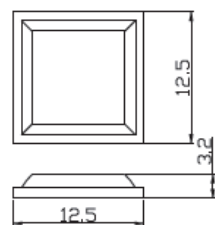

1368958

1368962

1368966

1368959

1368963

1368967

1368960

1368964

1368968

1368961

1368965

1368970