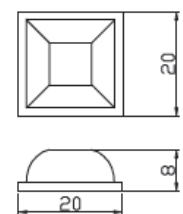

1368958

1368962

1368966

1368959

1368963

1368967

1368960

1368964

1368968

1368961

1368965

1368970