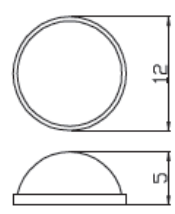

Rubber Feet

RS Stock No.	Size (mm)	RS Stock No.	Size (mm)
1368958	H: 3 - D: 6	1368964	H: 10 - D: 22
1368959	H: 3 - D: 11.5	1368965	H: 5 - W: 10 - L: 10
1368960	H: 5 - D: 12	1368966	H: 5.7 - W: 12.5 - L: 12.5
1368961	H: 2.5 - D: 8	1368967	H: 8 - W: 20 - L: 20
1368962	H: 7.3 - D: 20	1368968	H: 7.8 - D: 20.5
1368963	H: 3.5 - W: 13 - L: 13	1368970	H: 10 - D: 16

1368962

1368966

1368959

1368963

1368967

1368960

1368964

1368968