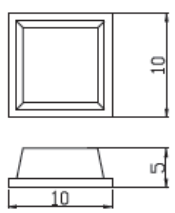

1368958

1368962

1368966

1368959

1368963

1368967

1368960

1368964

1368968

1368961

1368965

1368970