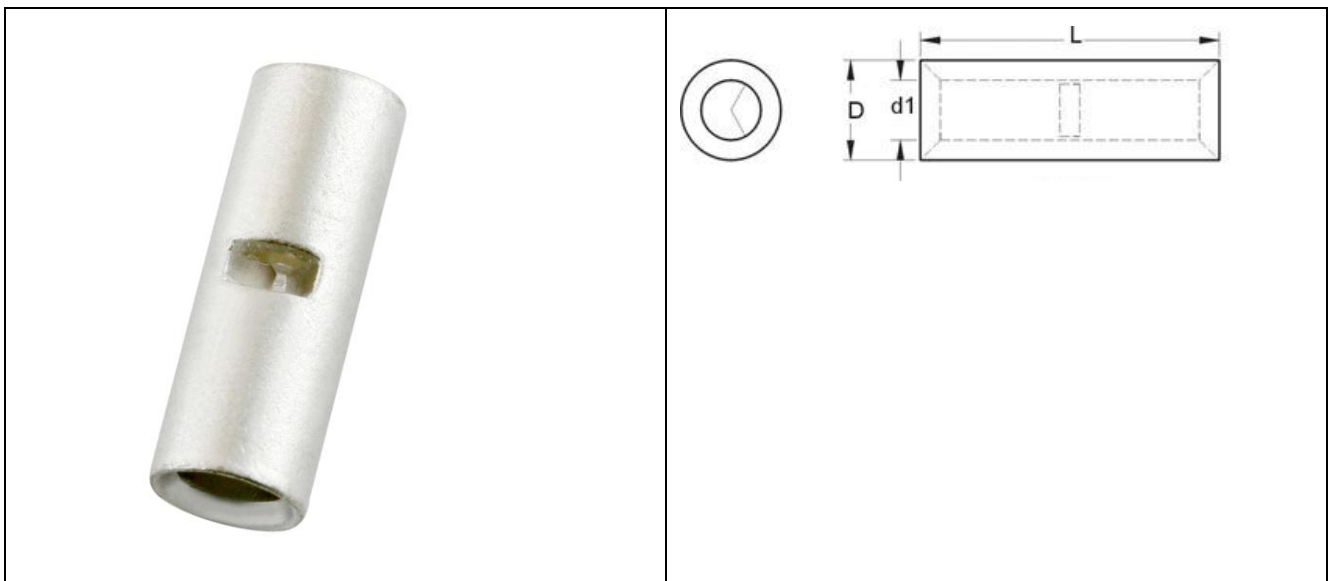

Datasheet

RS PRO NON-INSULATED BUTT CONNECTORS

Stock number: 178-7201

MAXIMUM ELECTRIC CURRENT:

A.W.G.	12	10
AMP.	35	50

TERMINAL MATERIAL: COPPER TUBULAR

WIRE RANGE A.W.G. mm ²	ITEM NO. BUTT	DIMENSION inch(mm)			
		L	D	d1	T
12-10 A.W.G.	178-7201	0.827	0.213	0.134	0.039
4-6 mm ²		21.0	5.4	3.4	1.0