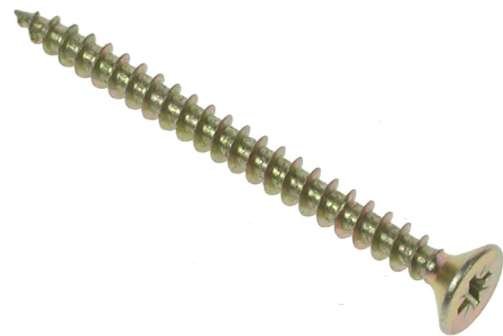

Datasheet

**Recessed Csk Waxed Hardened Steel Single Thread Chipboard Screw Zinc & Yellow**

RS Stock No **1443483**  
Size **4.5 x 60mm**

d1		3	3.5	4	4.5	5	6
d2	max.	6.00	7.00	8.00	9.00	10.00	12.00
k	max.	1.95	2.30	2.60	2.95	3.26	3.80
Recess	min.	1.76	1.60	2.05	2.64	2.89	3.00
Penetration max.		2.01	2.06	2.51	3.10	3.35	3.45
Recess	No.	1	2	2	2	2	3

**Please view our full range listing below**

RS Stock No	Size (mm)	RS Stock No	Size (mm)	RS Stock No	Size (mm)
2631808	3.0 x 12	2631864	4.0 x 40	1443485	5.0 x 60
1443470	3.0 x 16	1443478	4.0 x 45	2631959	5.0 x 70
1443471	3.0 x 20	2631870	4.0 x 50	1443486	5.0 x 75
2631814	3.0 x 25	1443479	4.0 x 60	1443487	5.0 x 80
1443472	3.5 x 12	2631892	4.5 x 25	1443488	5.0 x 90
2631820	3.5 x 16	1443480	4.5 x 30	1443489	5.0 x 100
1443473	3.5 x 20	1443481	4.5 x 35	2631965	6.0 x 40
2631836	3.5 x 25	2631909	4.5 x 40	1443490	6.0 x 50
2631842	3.5 x 40	1443482	4.5 x 50	1443491	6.0 x 60
1443474	3.5 x 45	1443483	4.5 x 60	2631971	6.0 x 70
1443475	3.5 x 50	2631915	4.5 x 70	1443492	6.0 x 80
2631858	4.0 x 25	2631921	5.0 x 30	1443493	6.0 x 90
1443476	4.0 x 30	2631937	5.0 x 40	1443494	6.0 x 100
1443477	4.0 x 35	1443484	5.0 x 50		