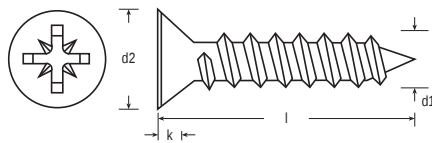

Datasheet

**Recessed Csk Waxed Hardened Steel Single Thread Chipboard Screw Zinc & Yellow**

RS Stock No **1443483**  
Size **4.5 x 60mm**

d1		3	3.5	4	4.5	5	6
d2	max.	6.00	7.00	8.00	9.00	10.00	12.00
k	max.	1.95	2.30	2.60	2.95	3.26	3.80
Recess	min.	1.76	1.60	2.05	2.64	2.89	3.00
Penetration max.		2.01	2.06	2.51	3.10	3.35	3.45
Recess	No.	1	2	2	2	2	3

**Please view our full range listing below**

RS Stock No	Size (mm)	RS Stock No	Size (mm)	RS Stock No	Size (mm)
2631808	3.0 x 12	2631864	4.0 x 40	1443485	5.0 x 60
1443470	3.0 x 16	1443478	4.0 x 45	2631959	5.0 x 70
1443471	3.0 x 20	2631870	4.0 x 50	1443486	5.0 x 75
2631814	3.0 x 25	1443479	4.0 x 60	1443487	5.0 x 80
1443472	3.5 x 12	2631892	4.5 x 25	1443488	5.0 x 90
2631820	3.5 x 16	1443480	4.5 x 30	1443489	5.0 x 100
1443473	3.5 x 20	1443481	4.5 x 35	2631965	6.0 x 40
2631836	3.5 x 25	2631909	4.5 x 40	1443490	6.0 x 50
2631842	3.5 x 40	1443482	4.5 x 50	1443491	6.0 x 60
1443474	3.5 x 45	1443483	4.5 x 60	2631971	6.0 x 70
1443475	3.5 x 50	2631915	4.5 x 70	1443492	6.0 x 80
2631858	4.0 x 25	2631921	5.0 x 30	1443493	6.0 x 90
1443476	4.0 x 30	2631937	5.0 x 40	1443494	6.0 x 100
1443477	4.0 x 35	1443484	5.0 x 50		