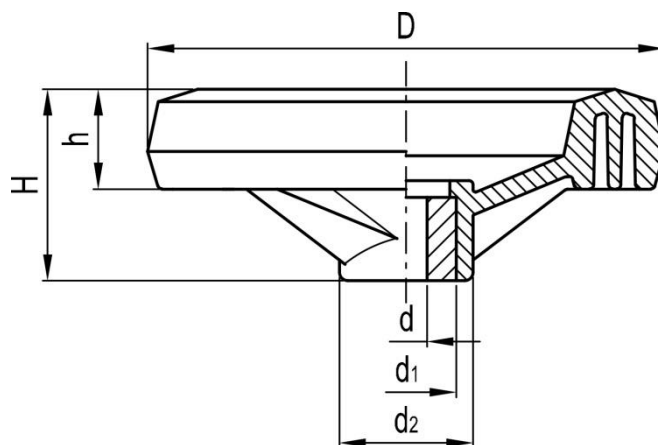

# Two spoke handwheel

RS Stock No: 1611974

## Specification

Handwheel material: Glass-fibre reinforced technopolymer

Zinc-plated steel hub, standard holes

ENGLISH

Stock no	D	d	H	h	d1	d2
1611970	80	8	35	18	18	24
1611971	80	10	35	18	18	24
1611972	100	10	37	20	18	24
1611973	100	12	37	20	18	24
1611974	126	10	46	24	24	32
1611975	126	12	46	24	24	32
1611976	126	14	46	24	24	32
1611977	126	15	46	24	24	32
1611978	160	10	52	26.5	26	40
1611979	160	12	52	26.5	26	40
1611980	160	14	52	26.5	26	40
1611981	160	16	52	26.5	26	40
1611983	200	10	62	28	30	50
1611984	200	16	62	28	30	50
1611985	200	20	62	28	30	50