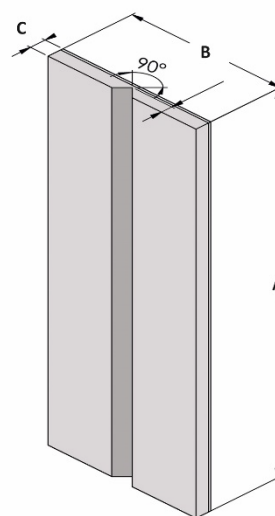

FRANÇAIS

Fiche Technique

RS Pro

Code douane : 3921190090

RS Stock No : 204-1808

Réf RS	Longueur (mm)	Largeur (mm)	Epaisseur (mm)	Poids (kg)
204-1808	400	150	15	0.04

- **Fabriqué en :** éthylène-acétate de vinyle (EVA)
- **Coloris :** noir et jaune

Caractéristiques :

- Mousse de protection d'angle adhésive
- Résistance aux produits pétroliers et aux solvants
- Fixation par adhésif double face

ENGLISH

Datasheet

RS Pro

RS Stock No : 204-1808

Customs : 3921190090

Réf RS	Length (mm)	Width (mm)	Thickness (mm)	Weight (kg)
204-1808	400	150	15	0.04

- **Made of** ethylene-vinyl acetate
- **Colors** : black and yellow

Specifications :

- Adhesive foam corner bumper
- Oil and grease resistant
- Double sided adhesive for fixing

ESPAÑOL

Ficha tecnica

RS Pro

RS Stock No : 204-1808

Aduanas : 3921190090

Réf RS	Longitud (mm)	Ancho (mm)	Espesor (mm)	Peso (kg)
204-1808	400	150	15	0.04

- **Fabricado en** etileno acetato de vinilo (EVA)
- **Color** : negro y amarillo