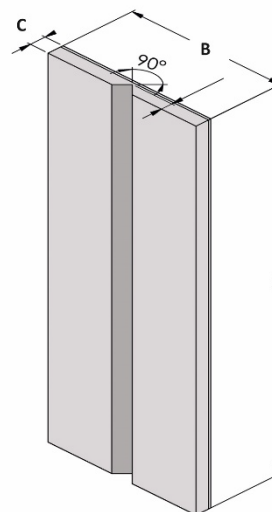

FRANÇAIS

Fiche Technique

RS Pro

Code douane : 3921190090

RS Stock No : 204-1808

Réf RS	Longueur (mm)	Largeur (mm)	Epaisseur (mm)	Poids (kg)
204-1808	400	150	15	0.04

- **Fabriqué en :** éthylène-acétate de vinyle (EVA)
- **Coloris :** noir et jaune

Caractéristiques :

- Mousse de protection d'angle adhésive
- Résistance aux produits pétroliers et aux solvants
- Fixation par adhésif double face

ENGLISH

Datasheet

RS Pro

RS Stock No : 204-1808

Customs : 3921190090

Réf RS	Length (mm)	Width (mm)	Thickness (mm)	Weight (kg)
204-1808	400	150	15	0.04

- **Made of** ethylene-vinyl acetate
- **Colors** : black and yellow

Specifications :

- Adhesive foam corner bumper
- Oil and grease resistant
- Double sided adhesive for fixing

ESPAÑOL

Ficha tecnica

RS Pro

RS Stock No : 204-1808

Aduanas : 3921190090

Réf RS	Longitud (mm)	Ancho (mm)	Espesor (mm)	Peso (kg)
204-1808	400	150	15	0.04

- **Fabricado en** etileno acetato de vinilo (EVA)
- **Color** : negro y amarillo