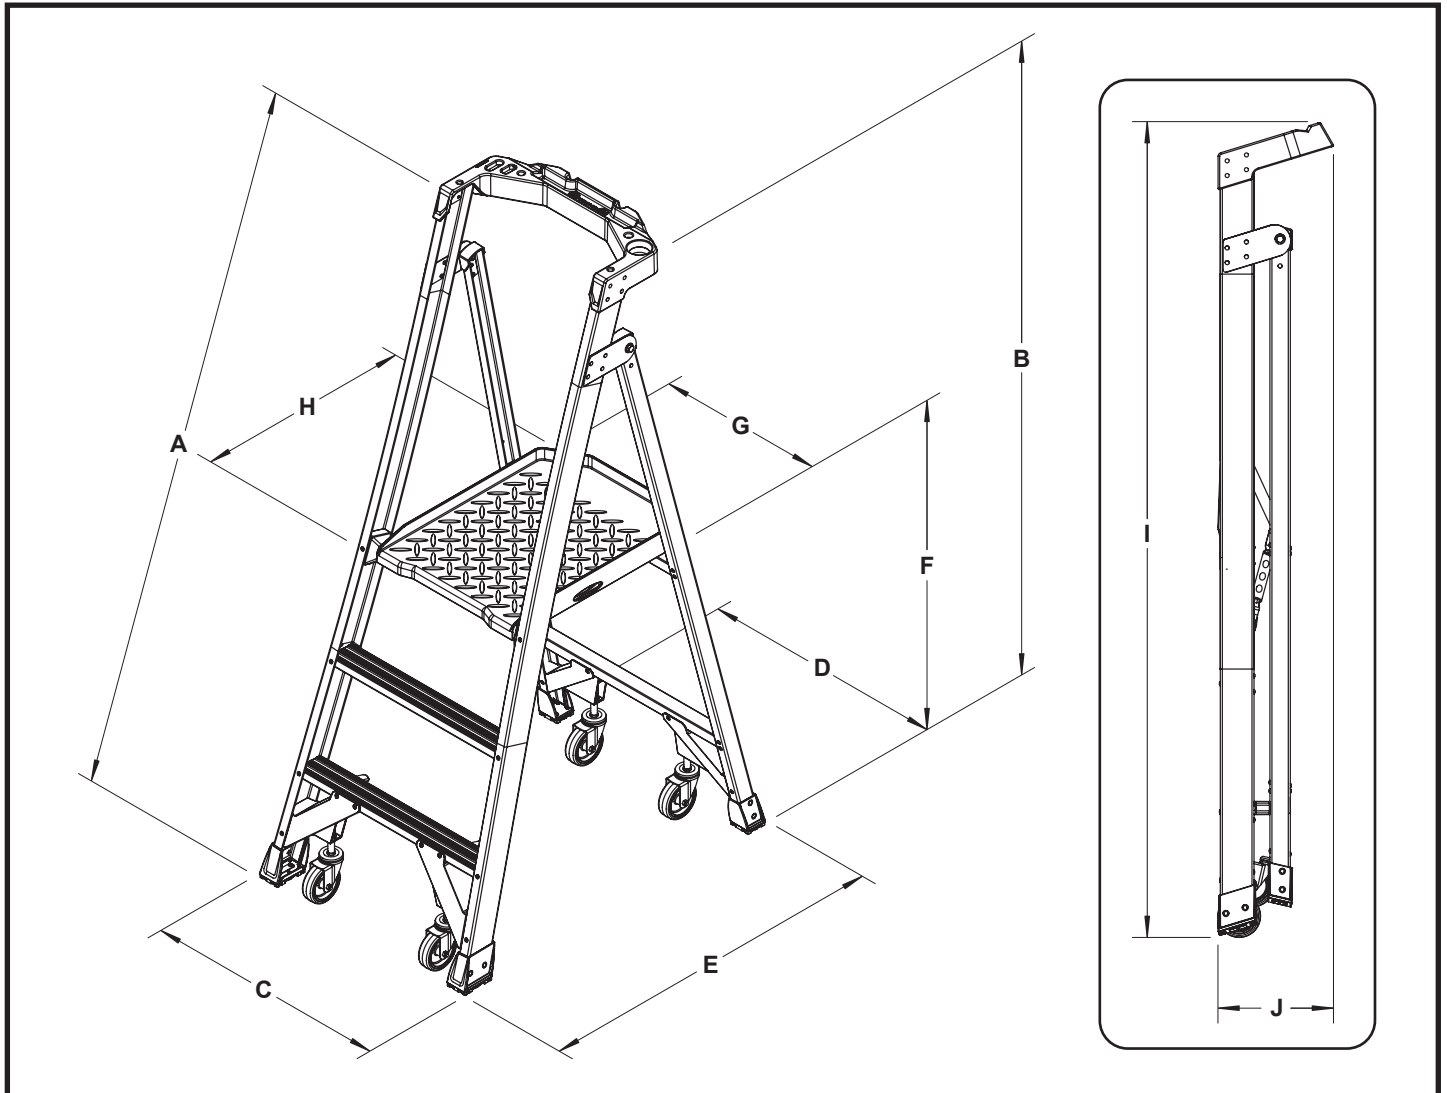

### P170 FIBREGLASS PFS / 170KG

PRODUCT CODE	PRODUCT DESCRIPTION	PRODUCT EAN	A(mm)	B(mm)	C(mm)	D(mm)	E(mm)	F(mm)	G(mm)	H(mm)
FS13530	PRO FG P170 3 170KG IND JOB STATION	9312097058545	1946	1777	704	704	1003	870	457	610
FS13531	PRO FG P170 4 170KG IND JOB STATION	9312097058552	2245	2068	733	733	1159	1161	457	610
FS13532	PRO FG P170 5 170KG IND JOB STATION	9312097058569	2550	2359	767	767	1315	1452	457	610
FS13533	PRO FG P170 6 170KG IND JOB STATION	9312097058576	2852	2649	805	805	1471	1743	457	610
FS13534	PRO FG P170 7 170KG IND JOB STATION	9312097058583	3155	2940	858	858	1627	2034	457	610
FS13535	PRO FG P170 8 170KG IND JOB STATION	9312097058590	3459	3231	891	891	1783	2325	457	610
FS13536	PRO FG P170 10 170KG IND JOB STATION	9312097058606	4067	3813	958	958	2095	2907	457	610
FS13537	PRO FG P170 12 170KG IND JOB STATION	9312097058613	4674	4395	1034	1034	2407	3489	457	610
PRODUCT CODE	PRODUCT DESCRIPTION	PRODUCT EAN	I(mm)	J(mm)	WT(kg)	PACKED Vol. (m <sup>3</sup> )				
FS13530	PRO FG P170 3 170KG IND JOB STATION	9312097058545	1946	175	17.9	0.236				
FS13531	PRO FG P170 4 170KG IND JOB STATION	9312097058552	2245	175	19.5	0.287				
FS13532	PRO FG P170 5 170KG IND JOB STATION	9312097058569	2550	175	21.2	0.343				
FS13533	PRO FG P170 6 170KG IND JOB STATION	9312097058576	2852	175	23.4	0.403				
FS13534	PRO FG P170 7 170KG IND JOB STATION	9312097058583	3155	175	29.0	0.473				
FS13535	PRO FG P170 8 170KG IND JOB STATION	9312097058590	3459	175	30.3	0.541				
FS13536	PRO FG P170 10 170KG IND JOB STATION	9312097058606	4067	175	35.3	0.682				
FS13537	PRO FG P170 12 170KG IND JOB STATION	9312097058613	4674	175	40.1	0.847				