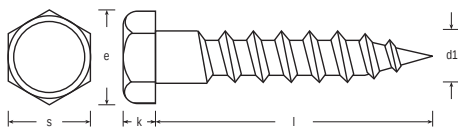

Datasheet

Hexagon Head Coachscrew to DIN 571 Gr 4.8 Steel, Bright Zinc Plated

RS Stock No **1443539**

Size **M10 x 120**

d1	6mm	8mm	10mm	12mm
k	4	5.5	7	8
s	10	13	17	19
e	min.	10.89	14.2	18.72
			20.88	

Please view our full range listing below

RS Stock No	Size	RS Stock No	Size	RS Stock No	Size
1443532	M6 x 25	825001	M8 x 70	1443544	M12 x 50
824878	M6 x 40	825017	M8 x 75	825124	M12 x 60
824890	M6 x 50	825023	M8 x 80	1443545	M12 x 70
824913	M6 x 60	1443538	M8 x 100	825152	M12 x 75
824935	M6 x 70	825039	M10 x 50	825168	M12 x 80
1443533	M6 x 80	825051	M10 x 60	825180	M12 x 100
1443534	M6 x 90	825073	M10 x 70	825203	M12 x 120
1443535	M6 x 100	825089	M10 x 75	1443546	M12 x 130
1443536	M8 x 25	825095	M10 x 80	1443547	M12 x 150
1443537	M8 x 30	825118	M10 x 100		
824941	M8 x 40	1443539	M10 x 120		
824957	M8 x 45	1443540	M10 x 130		
824963	M8 x 50	1443541	M10 x 140		
824985	M8 x 60	1443542	M10 x 150		
824991	M8 x 65	1443543	M12 x 40		