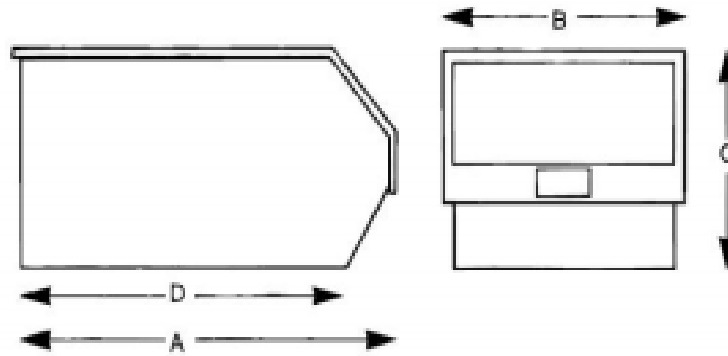

External dimensions		
Dimension	350mm x 205mm x 181mm	
Depth	350mm	(Overall)
Width	205mm	(Overall)
Height	181mm	(Overall)
Base Length	300mm	(Overall)

Internal dimensions	
Dimension	330mm x 177mm x 167mm
Depth	330mm
Width	177mm
Height	167mm
Base Length	287mm

All Dimensions in mm	SIZE 1	SIZE 2	SIZE 3	SIZE 4	SIZE 5	SIZE 6	SIZE 7
(A) Overall Length	90	167	240	350	350	376	510
(B) Overall Width	100	101	150	205	205	419	315
(C) Overall Height	50	76	130	130	181	180	200
(D) Overall Base Length	64	143	200	300	300	310	450
(A) Internal Length	80	154	223	330	330	350	470
(B) Internal Width	88	88	128	179	177	378	270
(C) Internal Height	42	63	120	117	167	164	188
(D) Internal Base Length	65	131	188	287	287	295	435
Volumes (Litres)	0.46	1.27	4.6	9.1	12.8	28.3	31.4
Maximum Container Stack Height – (See Details Opposite)	7	5	4	6	4	8	6
Maximum Stack Load Capacity (kg)	12	12	30	36	45	60	42

Description	H x W x D (mm)	RS Stock Code / Colour							
		White	Blue	Red	Green	Yellow	Orange	Black Recycled	ESD Black
Size 1	50 x 100 x 90	315-1123	484-3996	484-3974	484-3980	484-3823	469-6728	909-6902	550-319
Size 2	75 x 100 x 165	315-1139	484-4028	484-4006	484-4012	484-3839	469-6784	909-6906	550-325
Size 3	132 x 150 x 240	315-1145	484-4056	484-4034	484-4040	484-4062	469-6778	909-6915	550-331
Size 4	132 x 205 x 350	315-1151	484-4107	484-4078	484-4090	484-4113	469-6762	909-6918	909-6928
Size 5	182 x 205 x 350	315-1173	484-4157	484-4129	484-4135	484-4163	469-6756	909-6912	909-6937
Size 6	182 x 420 x 375	315-1189	484-4185	484-3845	484-4179	484-4191	469-6740	909-6921	909-6930
Size 7	200 x 310 x 520	456-3426	350-5873	350-5845	350-5895	350-5867	469-5157	909-6924	Not Available
Clear Bin Front for Size 7		456-3432							