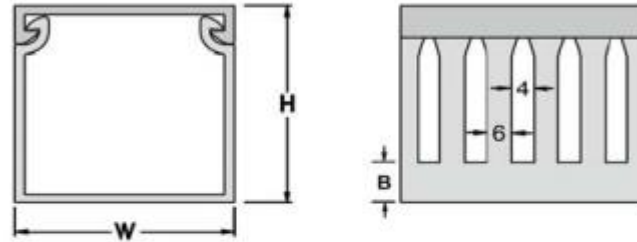

Standards Met

CE, CSA, RoHS Compliant, UL 94 V-0, UL 94 V-2, UL E97527

RS Stock Number	W (mm)	H (mm)	B (mm)
758-9204	25	30	6
758-9213	25	40	9
758-9216	25	60	13
758-9210	25	80	18
758-9229	40	40	11
758-9222	40	60	13
758-9226	40	80	10
758-9235	60	40	9
758-9238	60	60	13
758-9232	60	80	10
758-9241	60	100	15
758-9244	80	60	13
758-9248	80	80	13
758-9257	80	100	15
758-9250	100	40	11
758-9254	100	80	14
758-9263	100	100	16
758-9266	120	60	17

RS Stock Number	W (mm)	H (mm)	B (mm)
758-9260	15	25	6
758-9279	25	30	6
758-9272	25	40	10
758-9276	25	60	13
758-9285	25	80	19
758-9288	40	40	10
758-9282	40	60	13
758-9291	40	80	11
758-9294	60	40	10
758-9298	60	60	13
758-9308	60	80	11
758-9301	60	100	15
758-9305	80	60	13
758-9314	80	80	13
758-9317	80	100	15
758-9311	100	40	11
758-9320	100	80	13

Dimensions – mm

NARROW 4mm SLOT

STANDARD 8mm SLOT