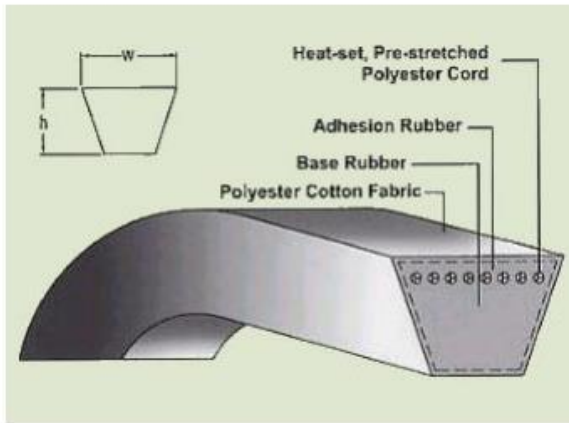

## PET, Rubber Vee Friction Belt, belt section A

RS Stock number [472-092](#)

# A Section Classical Wrapped Vee Belts

to API 1B, RMA IP 20, DIN 2215, ISO 4184 & BS3790

Dimensions  
w x h (mm)

13 x 8

Min. Pulley  
Diam.  
PCD (mm)

80

Std. Belt  
Lengths (mm)

540 - 4600

### A Section - 13mm x 8mm - Wrapped Construction

Inside Length Li (ins)	Inside Length Li (mm)	Inside Length Li (ins)	Inside Length Li (mm)	Inside Length Li (ins)	Inside Length Li (mm)	Inside Length Li (ins)	Inside Length Li (mm)
A10	254	A38	965	A69	1750	A110	2800
A11	280	A38.5	975	A70	1775	A112	2845
A12	305	A39	990	A71	1800	A113	2870
A13	330	A39.5	1000	A72	1825	A114	2896
A14	355	A40	1016	A73	1854	A115	2921
A15	381	A40.5	1030	A74	1880	A116	2946
A16	407	A41	1041	A75	1900	A118	3000
A17	432	A41.5	1050	A76	1930	A120	3048
A18	457	A42	1060	A77	1956	A122	3100
A19	480	A42.5	1075	A78	1980	A124	3150
A20	508	A43	1100	A79	2000	A126	3200