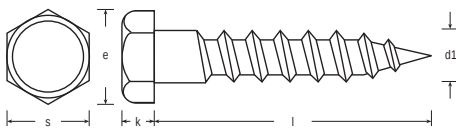

# Hexagon Head Coachscrew to DIN 571 Gr 4.8 Steel, Bright Zinc Plated

RS Stock No **1443540**  
Size **M10 x 130**

d1	6mm	8mm	10mm	12mm
k	4	5.5	7	8
s	10	13	17	19
e	min. 10.89	14.2	18.72	20.88

## Please view our full range listing below

RS Stock No	Size	RS Stock No	Size	RS Stock No	Size
1443532	M6 x 25	825001	M8 x 70	1443544	M12 x 50
824878	M6 x 40	825017	M8 x 75	825124	M12 x 60
824890	M6 x 50	825023	M8 x 80	1443545	M12 x 70
824913	M6 x 60	1443538	M8 x 100	825152	M12 x 75
824935	M6 x 70	825039	M10 x 50	825168	M12 x 80
1443533	M6 x 80	825051	M10 x 60	825180	M12 x 100
1443534	M6 x 90	825073	M10 x 70	825203	M12 x 120
1443535	M6 x 100	825089	M10 x 75	1443546	M12 x 130
1443536	M8 x 25	825095	M10 x 80	1443547	M12 x 150
1443537	M8 x 30	825118	M10 x 100		
824941	M8 x 40	1443539	M10 x 120		
824957	M8 x 45	1443540	M10 x 130		
824963	M8 x 50	1443541	M10 x 140		
824985	M8 x 60	1443542	M10 x 150		
824991	M8 x 65	1443543	M12 x 40		