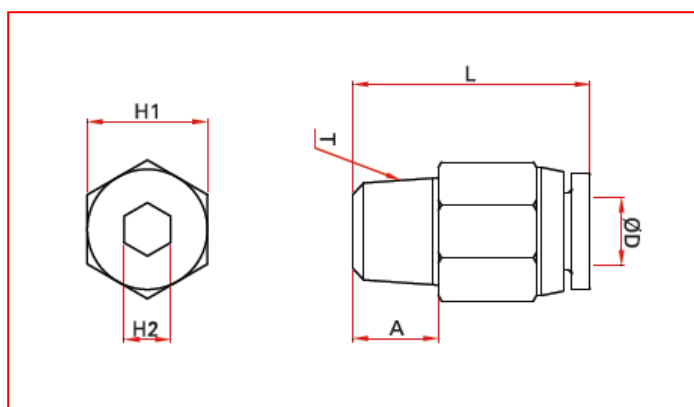

ENGLISH

Datasheet

RS PRO Male Straight One-Touch Fitting

RS Article	ØD	T (Thread)	L	A	H 1(Hex)	H 2(Hex)
9160697	4	M5xP0.8	20	3.5	10	2
9160707	4	PT 1/8	20.5	8	10	3
9160700	4	PT 1/4	19	10	14	3
9160704	6	M5xP0.8	21	3.5	12	2
9160713	6	PT 1/8	21.3	8	12	4
9160716	6	PT 1/4	23	10	14	4
9160710	8	PT 1/8	26	8	14	5
9160729	8	PT 1/4	25	10	14	5
1442604	8	PT 3/8	22	11	17	5
9160722	10	PT 1/8	30	8	17	5
9160726	10	PT 1/4	31.5	10	17	6
1442605	10	PT 3/8	29	11	17	8
1442606	12	PT 3/8	30.6	11	21	8
1442607	12	PT 1/2	31.6	14	21	8