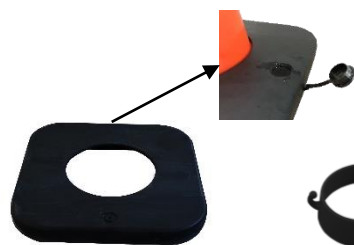

Caractéristiques :

- Cône de signalisation
- Base lestée en caoutchouc et antidérapante
- Panneau d'information A4 en option

RCBASEVD /
RCBASELO (lestée)

CSRING5SB

CBV801SBS

RCFLASH90

RC1000VE + RCBASEVD

ENGLISH

Specifications :

- Traffic cone
- Loaded anti-skid rubber base
- A4 sign holder vertical/horizontal as option

RCBASEVD /
RCBASELO (lestée)

CSRING5SB

CBV801SBS

RCFLASH90

RC1000VE + RCBASEVD

ESPAÑOL

Ficha tecnica

RS Pro

RS Stock No: 204-1791

Aduanas : 3926909790

RC1000VE

Réf VISO	RS Stock No	Longitud (mm)	Ancho (mm)	Altura (mm)	Peso (kg)
RC1000VE	204-1791	360	360	900	4,60

- **Hecho en :** PVC
- **Colores :** verde (RAL6018) y negro con cinta reflectante

Características :

- Cono de señalización
- Base de goma antideslizante con peso
- Panel opcional de información A4

RCBASEVD /
RCBASELO (lestée)

CSRING5SB

CBV801SBS

RCFLASH90

RC1000VE + RCBASEVD