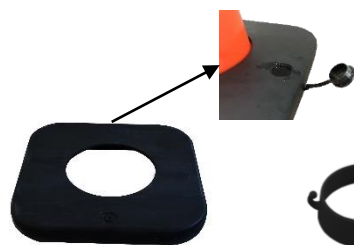

FRANÇAIS

Fiche Technique

RS Pro

RS Stock No: 204-1791

Code douane : 3926909790

RC1000VE

Réf VISO	RS Stock No	Longueur (mm)	Largeur (mm)	Hauteur (mm)	Poids (kg)
RC1000VE	204-1791	360	360	900	4,60

- **Fabriqué en :** PVC
- **Coloris :** vert (RAL6018) et noir avec bande réfléchissante

Caractéristiques :

- Cône de signalisation
- Base lestée en caoutchouc et antidérapante
- Panneau d'information A4 en option

RCBASEVD /
RCBASELO (lestée)

CSRING5SB

CBV801SBS

RCFLASH90

RC1000VE + RCBASEVD

ENGLISH

Datasheet RS Pro

RS Stock No: 204-1791

Customs : 3926909790

RC1000VE

Réf VISO	RS Stock No	Length (mm)	Width (mm)	Height (mm)	Weight (kg)
RC1000VE	204-1791	360	360	900	4,60

- **Made of :** PVC
- **Colors :** green (RAL6018) and black with reflective strip

Specifications :

- Traffic cone
- Loaded anti-skid rubber base
- A4 sign holder vertical/horizontal as option

RCBASEVD /
RCBASELO (lestée)

CSRING5SB

CBV801SBS

RCFLASH90

RC1000VE + RCBASEVD

ESPAÑOL