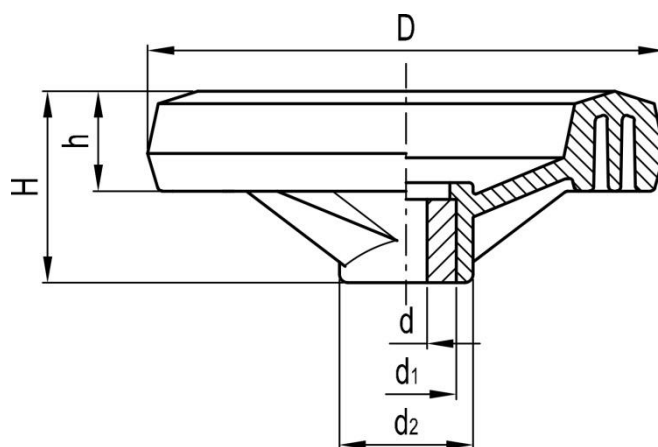

Datasheet

Two spoke handwheel

RS Stock No: 1611977

Specification

Handwheel material: Glass-fibre reinforced technopolymer

Zinc-plated steel hub, standard holes

ENGLISH

Stock no	D	d	H	h	d1	d2
1611970	80	8	35	18	18	24
1611971	80	10	35	18	18	24
1611972	100	10	37	20	18	24
1611973	100	12	37	20	18	24
1611974	126	10	46	24	24	32
1611975	126	12	46	24	24	32
1611976	126	14	46	24	24	32
1611977	126	15	46	24	24	32
1611978	160	10	52	26.5	26	40
1611979	160	12	52	26.5	26	40
1611980	160	14	52	26.5	26	40
1611981	160	16	52	26.5	26	40
1611983	200	10	62	28	30	50
1611984	200	16	62	28	30	50
1611985	200	20	62	28	30	50