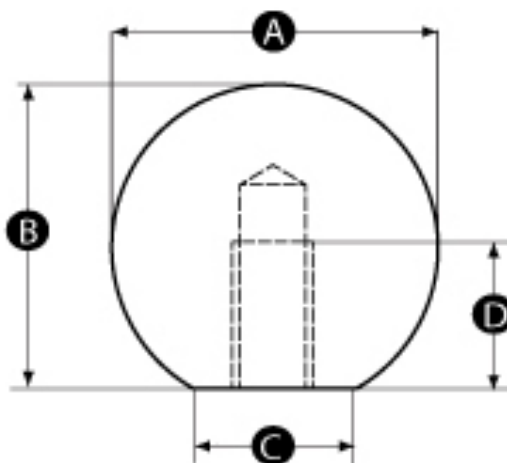

# Female Polished Aluminium Ball Knob

RS Stock No: 1443654

## Specification

Material: Aluminium

Finish: Highly polished

Thread: Machined thread

ENGLISH

Stock no	A	B	C	D	Thread size
1443651	16	15	8	7	M4
1443652	16	15	8	7	M5
1443653	16	15	8	7	M6
1443654	20	18	12	9	M4
1443655	20	18	12	9	M5
1443656	20	18	12	9	M6
1443658	25	23	15	11	M6
1443659	25	23	15	11	M8
1443657	25	23	15	11	M10
1443661	32	29	18	15	M6
1443662	32	29	18	15	M8
1443660	32	29	18	15	M10
1443664	38	35	22	18	M6
1443665	38	35	22	18	M8
1443663	38	35	22	18	M10
1443666	44	37	32	20	M10
1443667	50	46	28	21	M10