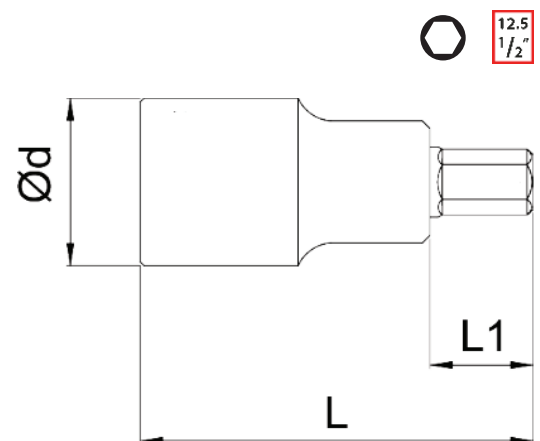

### RS Pro 1/2" Drive Hexagon Socket Bits - Short

EN

#### Product features:

- Chrome Vanadium Molybdenum steel bit
- Chrome Vanadium socket
- Mirror chrome finish

RS CODE NO	mm	L mm	L1 mm	Ø d mm	gr
1923786	5	55	15.5	21.8	66
1923787	6	55	15.5	21.8	67
1923789	7	55	15.5	21.8	67
1923790	8	55	15.5	21.8	68
1923792	10	55	15.5	21.8	72
1923794	12	55	15.5	21.8	76
1923797	14	55	15.5	21.8	79