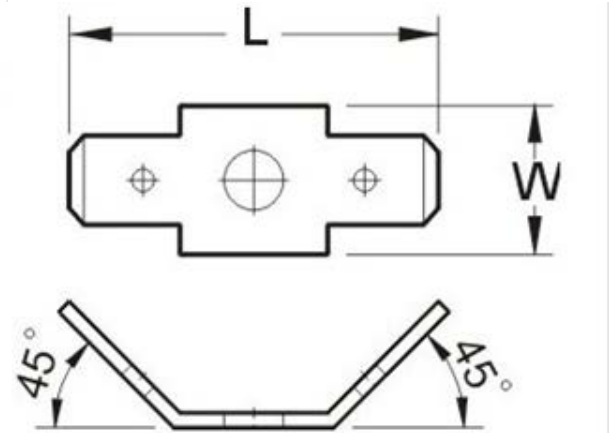

ENGLISH

Datasheet

RS Pro Male Terminals

Stock Number: 125-1991

ITEM NO.	NEMA TAB	DIMENSION inch(mm)			QTY BOX	
		STUD SIZE	W	L		
125-1991	.032X.250	#10	5.3	0.138	1.043	1000
	0.8X6.35			8.1	26.5	

LT: Loose Piece, Tin Plated