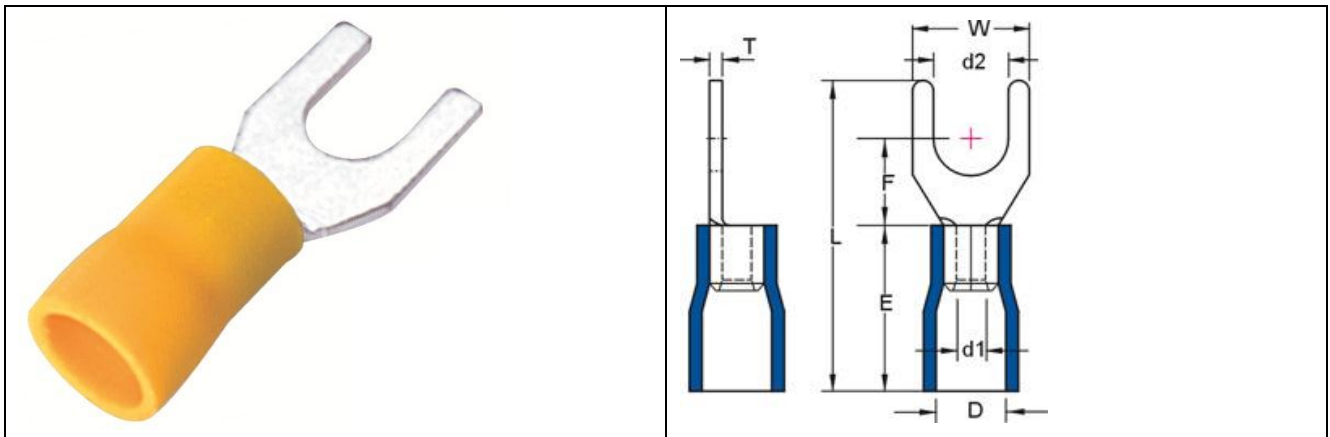

### TERMINALS

Stock number: 178-8724

MAXIMUM ELECTRIC CURRENT:

A.W.G.	12	10
AMP.	35	50

MAXIMUM ELECTRICAL RATING: 105° C 600 VOLTS MAX.

INSULATION MATERIAL: VINYL (PVC)

TERMINAL MATERIAL: COPPER

INSULATION COLOR: YELLOW

WIRE RANGE A.W.G. mm <sup>2</sup>	ITEM NO. BUTTED SEAM	STUD SIZE d2	DIMENSION inch(mm)							
			W	F	L	E	D	d1	T	
12-10 A.W.G.	178-8724	#8	0.169	0.354	0.276	1.004	0.512	0.252	0.134	0.039
4-6 mm <sup>2</sup>			4.3	9	7	25.5	13	6.400	3.4	1