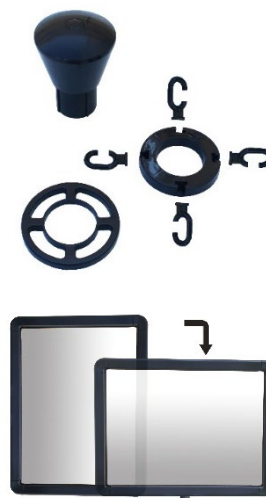

### Caractéristiques :

- Poteau monobloc x2
- Base lestée
- Possibilité de fixer un panneau d'information grâce au cabochon et à l'anneau sur la tête
- Livré avec un anneau et un anneau 4 crochets : possibilité de fixer des chaînes
- Possibilité de fixer une traverse

# RS Pro

RS Stock No : 503-732

Customs : 3926909790

Réf RS	Diameter (mm)	Height (mm)	Base dimensions (mm)	Weight (kg)
503-732	50	950	280 x 280	9,48

- **Made of ABS**
- **Colors** : black and yellow

### Specifications :

- Set of 2 posts
- Loaded base
- Possibility to fix an information sign thanks to the nut and the ring on the head
- Supplied with 1 ring and 1 ring with hooks to hang chain
- Possibility to fix a crossie

### Características :

- Lote de 2 postes
- Base lastrada
- Posibilidad de fijar un panel de información gracias al cabujón y al anillo en la cabeza
- Entregado con un anillo y un anillo con 4 ganchos: posibilidad de fijar las cadenas
- Posibilidad de fijar un travesaño