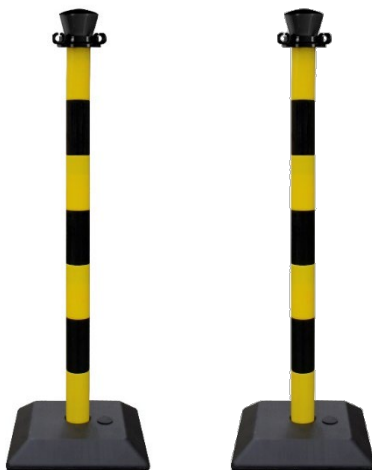

# RS Pro

RS Stock No : 503-732

Code douane : 3926909790

Réf RS	Diamètre poteau (mm)	Hauteur (mm)	Dimensions base (mm)	Poids (kg)
503-732	50	950	280 x 280	9,48

- **Fabriqué en ABS**
- **Coloris** : noir et jaune

### Caractéristiques :

- Poteau monobloc x2
- Base lestée
- Possibilité de fixer un panneau d'information grâce au cabochon et à l'anneau sur la tête
- Livré avec un anneau et un anneau 4 crochets : possibilité de fixer des chaînes
- Possibilité de fixer une traverse

### Características :

- Lote de 2 postes
- Base lastrada
- Posibilidad de fijar un panel de información gracias al cabujón y al anillo en la cabeza
- Entregado con un anillo y un anillo con 4 ganchos: posibilidad de fijar las cadenas
- Posibilidad de fijar un travesaño