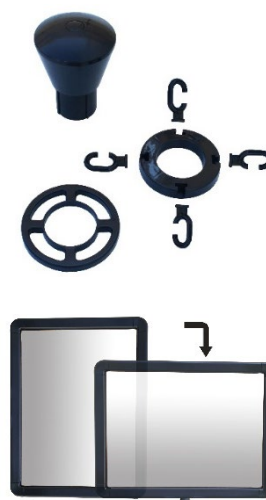

# RS Pro

RS Stock No : 503-732

Code douane : 3926909790

Réf RS	Diamètre poteau (mm)	Hauteur (mm)	Dimensions base (mm)	Poids (kg)
503-732	50	950	280 x 280	9,48

- **Fabriqué en ABS**
- **Coloris** : noir et jaune

### Caractéristiques :

- Poteau monobloc x2
- Base lestée
- Possibilité de fixer un panneau d'information grâce au cabochon et à l'anneau sur la tête
- Livré avec un anneau et un anneau 4 crochets : possibilité de fixer des chaînes
- Possibilité de fixer une traverse

### Características :

- Lote de 2 postes
- Base lastrada
- Posibilidad de fijar un panel de información gracias al cabujón y al anillo en la cabeza
- Entregado con un anillo y un anillo con 4 ganchos: posibilidad de fijar las cadenas
- Posibilidad de fijar un travesaño