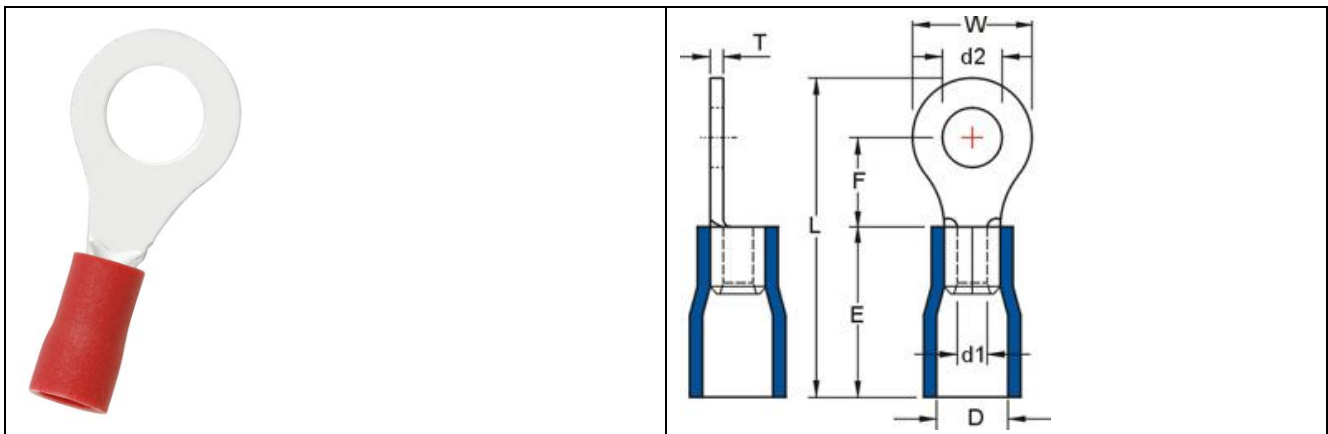

Datasheet

RS PRO VINYL-INSULATED RING TERMINALS

Stock number: 178-8655

MAXIMUM ELECTRIC CURRENT:

A.W.G.	22	20	18	16
AMP.	9	12	17	18

MAXIMUM ELECTRICAL RATING: 105° C 600 VOLTS MAX.

INSULATION MATERIAL: VINYL (PVC)

TERMINAL MATERIAL: COPPER

INSULATION COLOR: RED

WIRE RANGE A.W.G. mm ²	ITEM NO. BRAZED SEAM	STUD SIZE d2	DIMENSION inch(mm)							
			W	F	L	E	D	d1	T	
22-16 A.W.G.	178-8655	1/4	0.252	0.457	0.433	1.055	0.394	0.157	0.067	0.03
0.5-1.5 mm ²			6.4	11.6	11	26.8	10	4.000	1.7	0.75