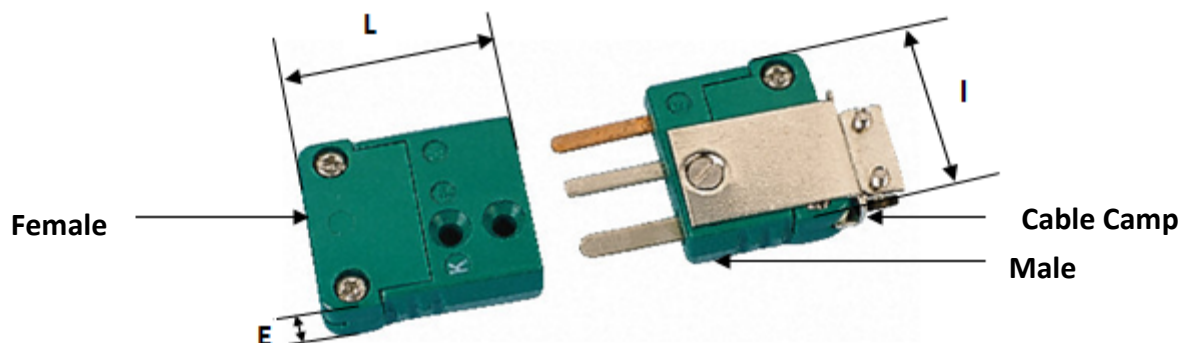

## CONNECTOR TC

ENGLISH

RS Stock No. 334-2739

THERMOCOUPLE CONNECTOR															
<b>MAXIMAL TEMPERATURE :</b>															
<ul style="list-style-type: none"> <li>Standard : 200°C</li> </ul>															
<b>USE :</b>															
<ul style="list-style-type: none"> <li>Connector for thermocouple</li> </ul>															
<b>COLORS :</b>															
<ul style="list-style-type: none"> <li>Standard :</li> <li>K : Green</li> <li>J : Black</li> </ul>															
<b>DIMENSIONS :</b>															
<ul style="list-style-type: none"> <li>Miniature : L = 22 mm ; I = 19.8 mm ; E = 7.9 mm</li> </ul>															
<b>OPTIONS :</b>															
<ul style="list-style-type: none"> <li>Cable camp Miniature ( 334-6416 )</li> </ul>															
<b><u>Other Dimensions :</u></b>															
<table border="1"> <thead> <tr> <th colspan="2" rowspan="2"></th> <th colspan="2">TYPE</th> </tr> <tr> <th>J</th> <th>K</th> </tr> </thead> <tbody> <tr> <th rowspan="2">Genre</th> <th>Male</th> <td style="background-color: #f4a460;">334-2739</td> <td>334-2723</td> </tr> <tr> <th>Femelle</th> <td>334-2767</td> <td>334-2751</td> </tr> </tbody> </table>					TYPE		J	K	Genre	Male	334-2739	334-2723	Femelle	334-2767	334-2751
		TYPE													
		J	K												
Genre	Male	334-2739	334-2723												
	Femelle	334-2767	334-2751												