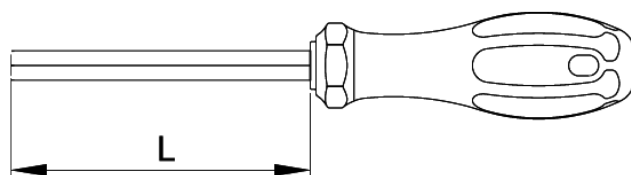

### Product feature:

- Silicon Chrome Vanadium steel blade
- Matt chrome finish
- Softgrip handle

RS CODE NO	CODE NO	 mm	L mm	 mm	 gr
1829747	F22-040-100RS	4.0	100	100	54
1829748	F22-050-100RS	5.0	100	100	64
1829749	F22-060-125RS	6.0	125	110	98
1829750	F22-080-150RS	8.0	150	120	148
1829752	F22-100-150RS	10.0	150	120	196