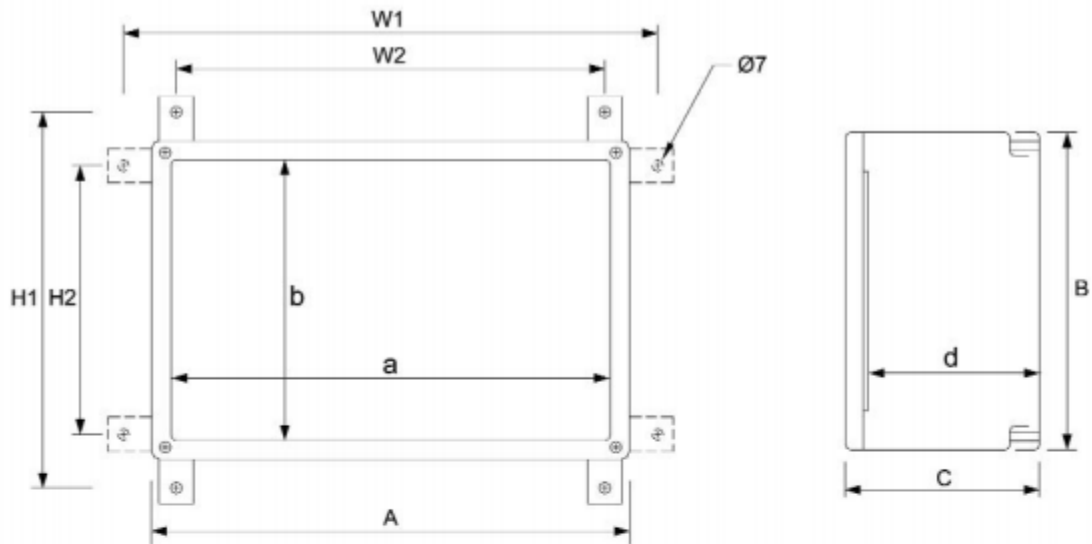

ENGLISH

Datasheet

Stainless Steel IP66 Junction Box, 300 x 80 x 150mm, Natural

RS Stock number [749-1863](#)

STAINLESS STEEL
TERMINAL BOX IP66

EDELSTAHL KLEMMENKASTEN
IP66

RUSTFRI STÅL BOX IP66

TYPE	DESCRIPTION	SIZE (W×H×D)	WEIGHT kg	QTY	ORDER No. AISI 304	ORDER No. AISI 316
STNB 1.5.1,5-80 V2	TERMINAL BOX	150×150×80	1.71	1	72000	72100
STNB 3.1,5-80 V2	TERMINAL BOX	300×150×80	2.63	1	72005	72105
STNB 2.2-80 V2	TERMINAL BOX	200×200×80	2.43	1	72010	72110
STNB 3.2-80 V2	TERMINAL BOX	300×200×80	3.17	1	72015	72115
STNB 2.2-120 V2	TERMINAL BOX	200×200×120	3.26	1	72045	72145
STNB 4.2-120 V2	TERMINAL BOX	400×200×120	4.96	1	72055	72155
STNB 3.3-120 V2	TERMINAL BOX	300×300×120	5.26	1	72060	72160

MAIN DIMENSIONS

TYPE	OVERALL SIZE					OPENING DEPTH			MOUNTING HOLE POSITIONS				WEIGHT kg	ORDER No. AISI 304	ORDER No. AISI 316
	A	B	C	D	E	a	b	d	W1	W2	H1	H2			
STNB 1.5.1,5-80 V2	150	150	80	125	75	125	125	67	190	110	190	110	1.71	72000	72100
STNB 3.1,5-80 V2	300	150	80	275	75	275	125	67	340	260	190	110	2.63	72005	72105
STNB 2.2-80 V2	200	200	80	175	125	175	175	67	240	160	240	160	2.43	72010	72110
STNB 3.2-80 V2	300	200	80	275	125	275	175	67	340	260	240	160	3.17	72015	72115
STNB 2.2-120 V2	200	200	120	175	125	175	175	107	240	160	240	160	3.26	72045	72145
STNB 4.2-120 V2	400	200	120	375	125	375	175	107	440	360	240	160	4.96	72055	72155
STNB 3.3-120 V2	300	300	120	275	225	275	275	107	340	260	340	260	5.26	72060	72160