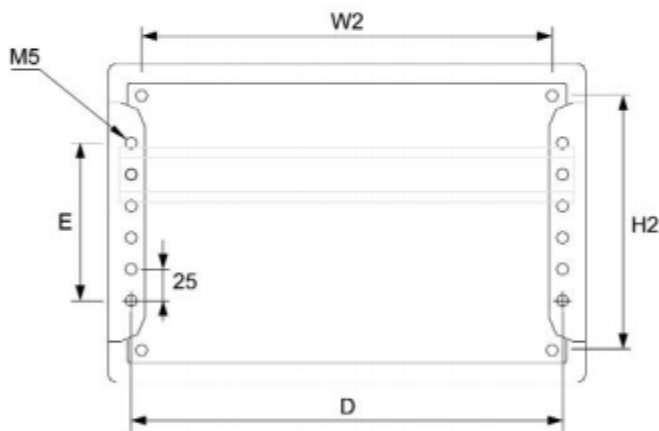

ENGLISH

Datasheet

Stainless Steel IP66 Junction Box, 300 x 80 x 150mm, Natural

RS Stock number [749-1863](#)

STAINLESS STEEL
TERMINAL BOX IP66

EDELSTAHL KLEMMENKASTEN
IP66

RUSTFRI STÅL BOX IP66

TYPE	DESCRIPTION	SIZE (W×H×D)	WEIGHT kg	QTY	ORDER No. AISI 304	ORDER No. AISI 316
STNB 1.5.1,5-80 V2	TERMINAL BOX	150×150×80	1.71	1	72000	72100
STNB 3.1,5-80 V2	TERMINAL BOX	300×150×80	2.63	1	72005	72105
STNB 2.2-80 V2	TERMINAL BOX	200×200×80	2.43	1	72010	72110
STNB 3.2-80 V2	TERMINAL BOX	300×200×80	3.17	1	72015	72115
STNB 2.2-120 V2	TERMINAL BOX	200×200×120	3.26	1	72045	72145
STNB 4.2-120 V2	TERMINAL BOX	400×200×120	4.96	1	72055	72155
STNB 3.3-120 V2	TERMINAL BOX	300×300×120	5.26	1	72060	72160

MAIN DIMENSIONS

TYPE	OVERALL SIZE					OPENING DEPTH			MOUNTING HOLE POSITIONS				WEIGHT kg	ORDER No. AISI 304	ORDER No. AISI 316
	A	B	C	D	E	a	b	d	W1	W2	H1	H2			
STNB 1.5.1,5-80 V2	150	150	80	125	75	125	125	67	190	110	190	110	1.71	72000	72100
STNB 3.1,5-80 V2	300	150	80	275	75	275	125	67	340	260	190	110	2.63	72005	72105
STNB 2.2-80 V2	200	200	80	175	125	175	175	67	240	160	240	160	2.43	72010	72110
STNB 3.2-80 V2	300	200	80	275	125	275	175	67	340	260	240	160	3.17	72015	72115
STNB 2.2-120 V2	200	200	120	175	125	175	175	107	240	160	240	160	3.26	72045	72145
STNB 4.2-120 V2	400	200	120	375	125	375	175	107	440	360	240	160	4.96	72055	72155
STNB 3.3-120 V2	300	300	120	275	225	275	275	107	340	260	340	260	5.26	72060	72160