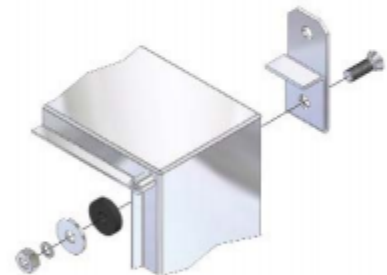

ENGLISH

Datasheet

Stainless Steel IP66 Junction Box, 300 x 80 x 150mm, Natural

RS Stock number [749-1863](#)

STAINLESS STEEL
TERMINAL BOX IP66

EDELSTAHL KLEMMENKASTEN
IP66

RUSTFRI STÅL BOX IP66

TYPE	DESCRIPTION	SIZE (W×H×D)	WEIGHT kg	QTY	ORDER No. AISI 304	ORDER No. AISI 316
STNB 1.5.1,5-80 V2	TERMINAL BOX	150×150×80	1.71	1	72000	72100
STNB 3.1,5-80 V2	TERMINAL BOX	300×150×80	2.63	1	72005	72105
STNB 2.2-80 V2	TERMINAL BOX	200×200×80	2.43	1	72010	72110
STNB 3.2-80 V2	TERMINAL BOX	300×200×80	3.17	1	72015	72115
STNB 2.2-120 V2	TERMINAL BOX	200×200×120	3.26	1	72045	72145
STNB 4.2-120 V2	TERMINAL BOX	400×200×120	4.96	1	72055	72155
STNB 3.3-120 V2	TERMINAL BOX	300×300×120	5.26	1	72060	72160

MAIN DIMENSIONS

TYPE	OVERALL SIZE					OPENING DEPTH			MOUNTING HOLE POSITIONS				WEIGHT kg	ORDER No. AISI 304	ORDER No. AISI 316
	A	B	C	D	E	a	b	d	W1	W2	H1	H2			
STNB 1.5.1,5-80 V2	150	150	80	125	75	125	125	67	190	110	190	110	1.71	72000	72100
STNB 3.1,5-80 V2	300	150	80	275	75	275	125	67	340	260	190	110	2.63	72005	72105
STNB 2.2-80 V2	200	200	80	175	125	175	175	67	240	160	240	160	2.43	72010	72110
STNB 3.2-80 V2	300	200	80	275	125	275	175	67	340	260	240	160	3.17	72015	72115
STNB 2.2-120 V2	200	200	120	175	125	175	175	107	240	160	240	160	3.26	72045	72145
STNB 4.2-120 V2	400	200	120	375	125	375	175	107	440	360	240	160	4.96	72055	72155
STNB 3.3-120 V2	300	300	120	275	225	275	275	107	340	260	340	260	5.26	72060	72160