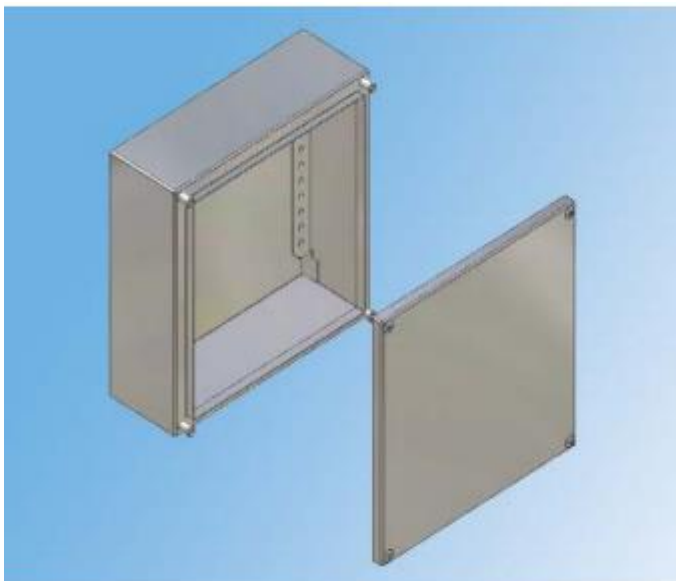

ENGLISH

Datasheet

Stainless Steel IP66 Junction Box, 300 x 80 x 150mm, Natural

RS Stock number [749-1863](#)

STAINLESS STEEL
TERMINAL BOX IP66

EDELSTAHL KLEMMENKASTEN
IP66

RUSTFRI STÅL BOX IP66

TYPE	DESCRIPTION	SIZE (W×H×D)	WEIGHT kg	QTY	ORDER No. AISI 304	ORDER No. AISI 316
STNB 1.5.1,5-80 V2	TERMINAL BOX	150×150×80	1.71	1	72000	72100
STNB 3.1,5-80 V2	TERMINAL BOX	300×150×80	2.63	1	72005	72105
STNB 2.2-80 V2	TERMINAL BOX	200×200×80	2.43	1	72010	72110
STNB 3.2-80 V2	TERMINAL BOX	300×200×80	3.17	1	72015	72115
STNB 2.2-120 V2	TERMINAL BOX	200×200×120	3.26	1	72045	72145
STNB 4.2-120 V2	TERMINAL BOX	400×200×120	4.96	1	72055	72155
STNB 3.3-120 V2	TERMINAL BOX	300×300×120	5.26	1	72060	72160

MAIN DIMENSIONS

TYPE	OVERALL SIZE					OPENING DEPTH			MOUNTING HOLE POSITIONS				WEIGHT kg	ORDER No. AISI 304	ORDER No. AISI 316
	A	B	C	D	E	a	b	d	W1	W2	H1	H2			
STNB 1.5.1,5-80 V2	150	150	80	125	75	125	125	67	190	110	190	110	1.71	72000	72100
STNB 3.1,5-80 V2	300	150	80	275	75	275	125	67	340	260	190	110	2.63	72005	72105
STNB 2.2-80 V2	200	200	80	175	125	175	175	67	240	160	240	160	2.43	72010	72110
STNB 3.2-80 V2	300	200	80	275	125	275	175	67	340	260	240	160	3.17	72015	72115
STNB 2.2-120 V2	200	200	120	175	125	175	175	107	240	160	240	160	3.26	72045	72145
STNB 4.2-120 V2	400	200	120	375	125	375	175	107	440	360	240	160	4.96	72055	72155
STNB 3.3-120 V2	300	300	120	275	225	275	275	107	340	260	340	260	5.26	72060	72160