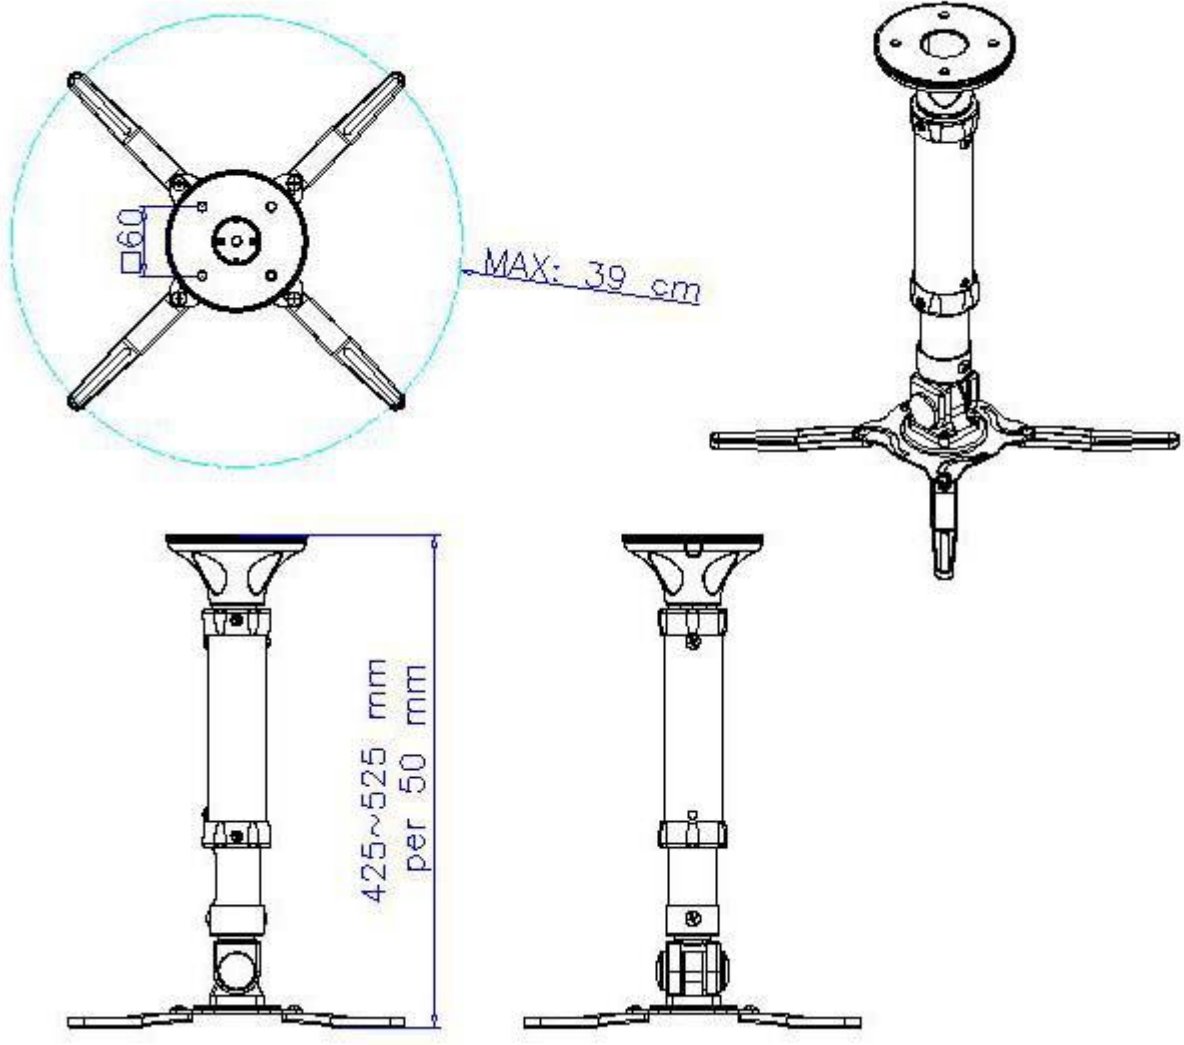

ENGLISH

Datenblatt - Fiche technique - Data sheet

RS Pro Ceiling Projector Mount

RS Stock No: 141-8314

VALUE Decken-Projektor-Halter, gross

VALUE Support projecteur plafond, grande taille

VALUE Ceiling Projector Mount, big

Dimensions:

Dimensions: