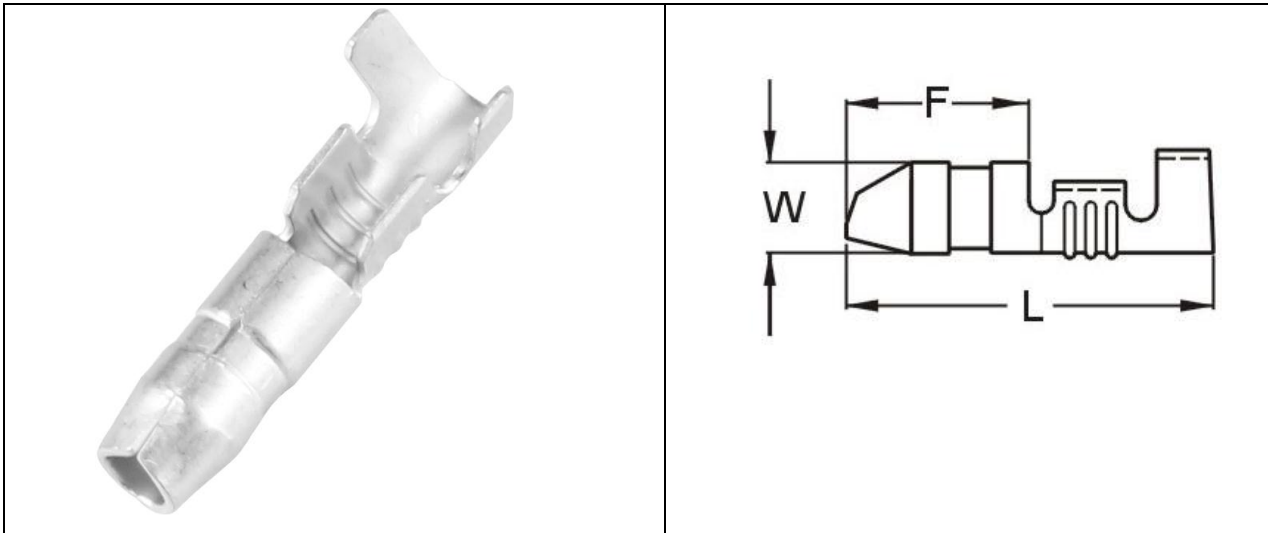

EN

Datasheet

RS PRO OPEN BARREL DISCONNECTORS

(MALE)

Stock number: 178-7173

TERMINAL MATERIAL: BRASS

TERMINAL SURFACE TREATMENT: TIN PLATED

MATCHING: $\varnothing 4.0$

WIRE RANGE: 16-14 A.W.G. (1.5-2.5mm²)

ITEM NO.	MATCHING	DIMENSION inch(mm)		
		W	F	L
<input type="checkbox"/> 178-7173	$\psi 4.0$	0.157 4	0.331 8.4	0.701 17.8