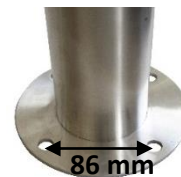

ITALIEN

Codice doganale : 7308900000

Scheda tecnica

RS PRO

RS Stock No: 2041787

(mm)	(mm)	(mm)	(mm)	(kg)
800	89	2	170	3,90
800	159	2	240	11,5

- Fatto di :
- Colore :

Caratteristica :

En option: