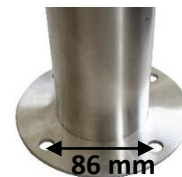

FRANÇAIS

Fiche Technique RS PRO

RS Stock No: 2041787

Code douane : 7308900000

Hauteur (mm)	Diamètre poteau (mm)	Epaisseur Platine (mm)	Dimensions platine (mm)	Poids (kg)
800	89	2	170	3,90
800	159	2	240	11,5

- **Fabriqué en :** acier inoxydable 316
- **Coloris :** gris

Caractéristiques :

- 4 Trous de Fixations;
- Réf: BAR FIX 304 SB (en option)
- Choix des bandes réfléchissantes: Rouge, Orange, Blanc, Bleu, Vert (en option)

En option:

ENGLISH

Datasheet

RS PRO

RS Stock No:2041787

Customs : 7308900000

Height (mm)	Post diameter (mm)	Post thickness (mm)	Diameter of the plate (mm)	Weight (kg)
800	89	2	170	3,90
800	159	2	240	11,5

- **Made of** Stainless Steel 316
- **Color** : Grey post

Aduanas : 7308900000

Altura (mm)	Diámetro poste (mm)	Epesor poste (mm)	Diámetro placa (mm)	Peso (kg)
800	89	2	170	3,90
800	159	2	240	11,5

- **Fabricado** en acero inoxidable
- **Color** : Poste gris

Características :