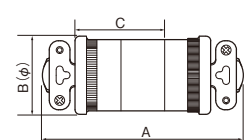

注) より線をネジ端子に結線する場合、端子部分の心線は半田あけしないでください。長期使用中に半田の表面が酸化して、端子板との間で接触不良となり、発熱する場合があります。

●コードコネクタ

品番	A寸法	時法(φ)	C寸法
2P WA1215	87.4	34	39
WA1220	107.4	53	52
3P WA1315	91.4	46	42
WA1320	107.4	53	52
接地 2P WA1515	91.4	39	42
WA1615	91.4	39	42
接地 3P WA1415	91.4	46	42
(IB4P) WA1420	107.4	53	52