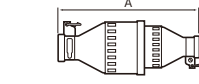

●防水ゴムコードコネクタ

品番	A寸法
2P WA3215K	123
WA3220	197
WA3230	264
WA3315	170.5
3P WA3320	197
WA3330	264
接地 2P WA35159	126
WA3615	169.5
WA3630	229
接地 3P WA3415	170.5
(IB4P) WA3420K	193.1
WA3430	264