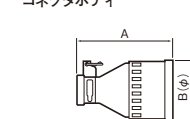

●防水ゴムコードコネクタボディ

品番	A寸法	時法(φ)
2P WA3219K	74	46
WA3229	120	67
WA3239	160	85
3P WA3319	105	58
WA3329	120	67
WA3339	160	85
接地 2P WA3519K	75	46
WA3619	105	58
WA3639	143	83
接地 3P WA3419	105	58
(IB4P) WA3429K	120	73
WA3439	160	85