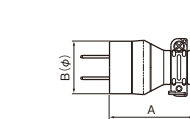

●ゴムキャップ

品番	A寸法	時法(φ)
2P WF4007	53	34
WF4215	50	32
WF4212	54	39
WF4220	68	50
WF4230	90	68.2
3P WF4315	60	45.2
WF4320	68	50.2
WF4330	90	68.2
WF7005K	50	32
接地 2P WF7004	50	39
WF7013	50	39
WF4630	100	69.5
接地 3P WF4415	60	45.2
(IB4P) WF4420	70	52.2
WF4430	90	68.2