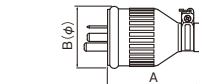

●防水ゴムキャップ

品番	A寸法	時法(φ)
2P WF7215K	60	39
WF7220	90	54
WF7230	120	69.5
WF7315	78	48
3P WF7320	90	54
WF7330	120	69.5
接地 2P WF75159	60	39
WF7615	78	48
WF7630	102	73
接地 2P WF7415	78	48
WF7420K	91	61
(IB4P) WF7430	120	69.5