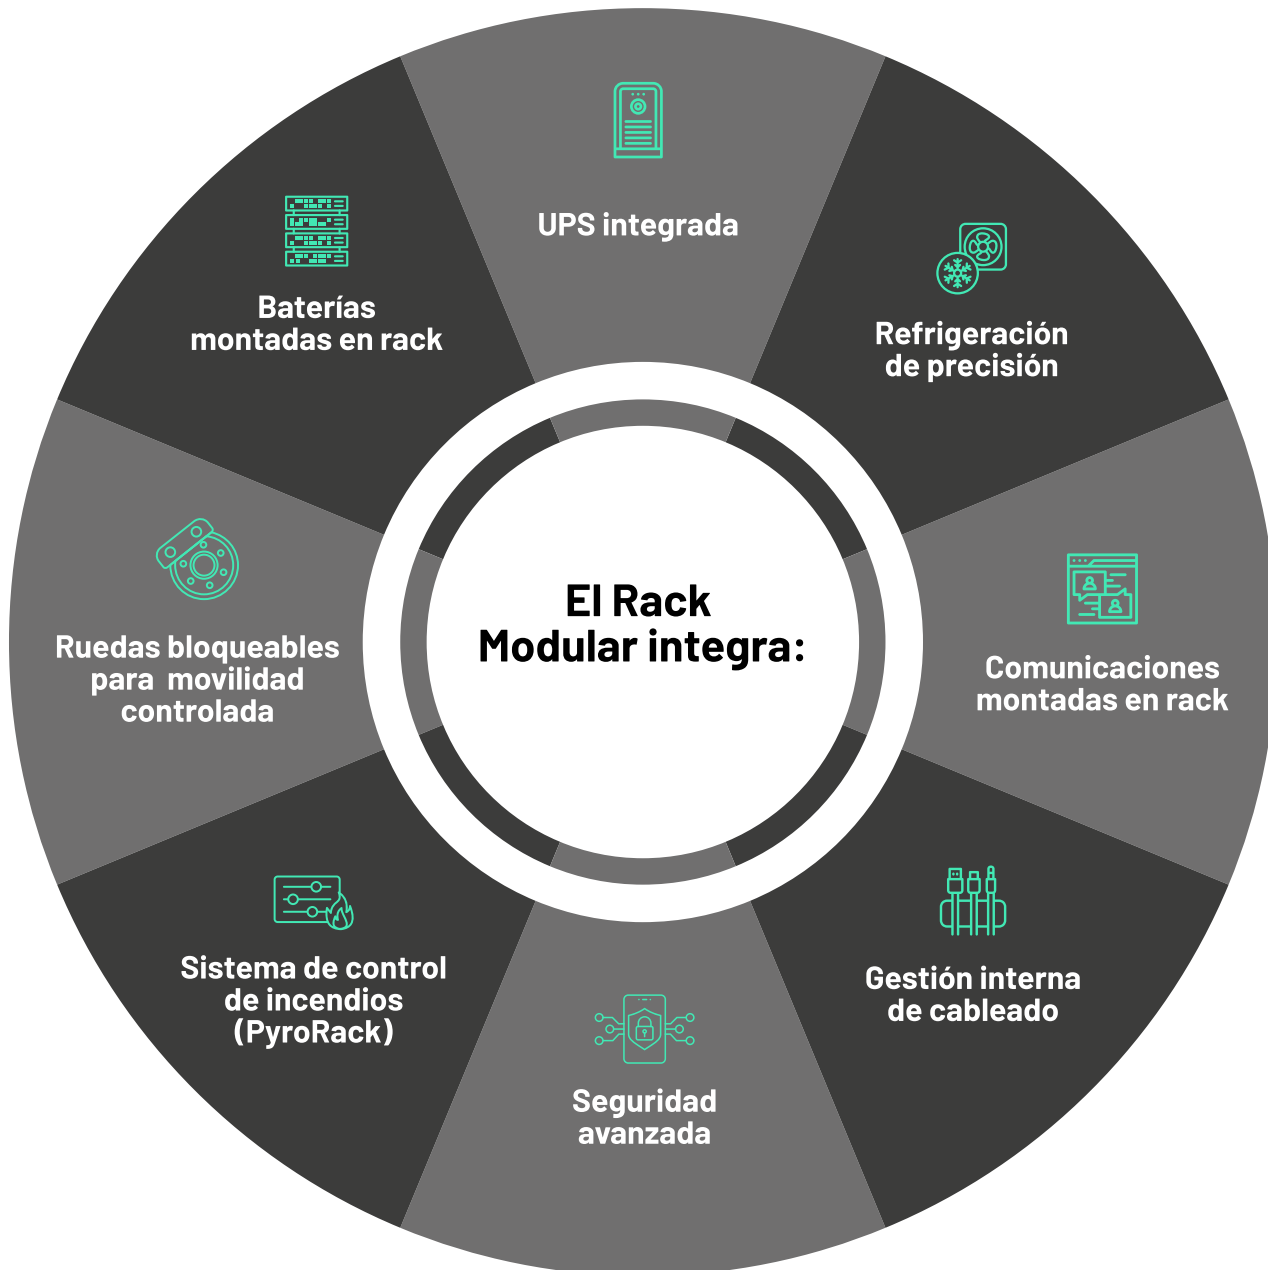

Arquitectura Todo en Uno

Todo lo necesario para que tu infraestructura opere de forma autónoma y segura.