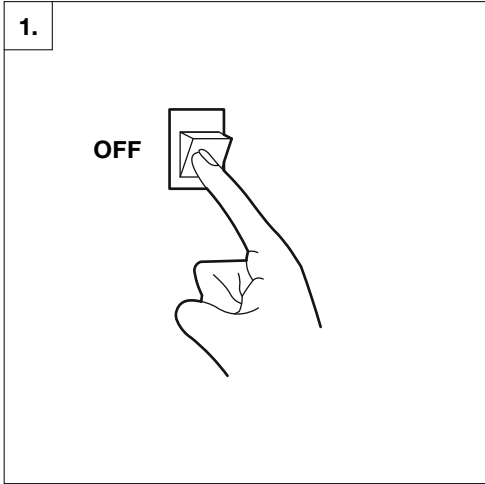

2x Socket Screws

Installation

Installation

Bulb Replacement

E26 9W LED Bulb

Bulb Replacement

<EN> INSTRUCTIONS FOR CORRECT INSTALLATION AND USE IMPORTANT!

Before installing and whenever acting on the luminaire ensure that the electrical supply is switched OFF. Always use a qualified electrician for the installation. Contact your local electricity authority for advice. Damaged electrical parts of the luminaire should be exclusively replaced by the manufacturer or a qualified person. E&S declines all responsibility for products that are modified.

<ES> INSTRUCCIONES PARA EL USO Y LA INSTALACIÓN CORRECTOS ¡IMPORTANTE!

Antes de instalarla y siempre que manipule la luminaria, asegúrese de que el suministro eléctrico esté APAGADO. Recurra siempre a un electricista cualificado para la instalación. Póngase en contacto con su compañía local de electricidad para solicitar información. Las piezas eléctricas averiadas de la luminaria solo deben ser reemplazadas por el fabricante o por una persona cualificada. E&S declina toda responsabilidad por los productos que hayan sido modificados.