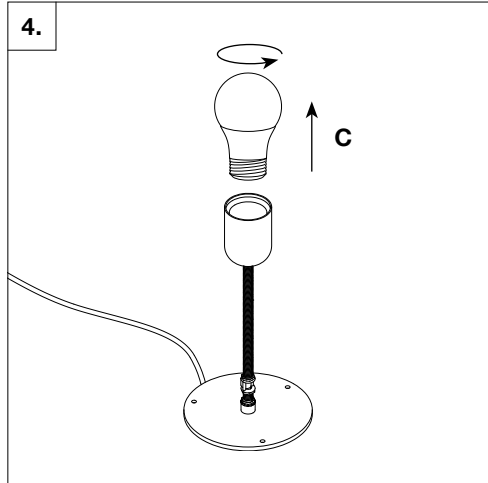

General Information

IMPORTANT, RETAIN FOR FUTURE REFERENCE: READ CAREFULLY

DESIGN
2023

DESCRIPTION
Table Light

MATERIALS
Glass shade, Powder-coated steel base, fabric covered cable

DIMENSIONS
T6 Ø400: Ø400mm × H465mm, cable L2000mm, 5.0kg

3x Countersunk
M3 x 5

Installation

Installation

Bulb Replacement

Bulb Replacement

<EN> INSTRUCTIONS FOR CORRECT INSTALLATION AND USE IMPORTANT!

Before installing and whenever acting on the luminaire ensure that the electrical supply is switched OFF. Always use a qualified electrician for the installation. Contact your local electricity authority for advice. Damaged electrical parts of the luminaire should be exclusively replaced by the manufacturer or a qualified person. E&S declines all responsibility for products that are modified.

<ES> INSTRUCCIONES PARA EL USO Y LA INSTALACIÓN CORRECTOS ¡IMPORTANTE!

Antes de instalarla y siempre que manipule la luminaria, asegúrese de que el suministro eléctrico esté APAGADO. Recurra siempre a un electricista cualificado para la instalación. Póngase en contacto con su compañía local de electricidad para solicitar información. Las piezas eléctricas averiadas de la luminaria solo deben ser reemplazadas por el fabricante o por una persona cualificada. E&S declina toda responsabilidad por los productos que hayan sido modificados.