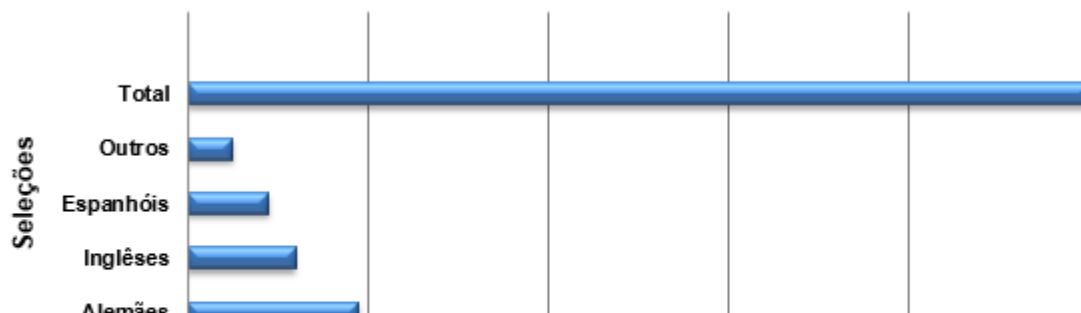

Tipos de gráficos

MAIORES CAMPEÕES DA COPA DO MUNDO DE FUTEBOL