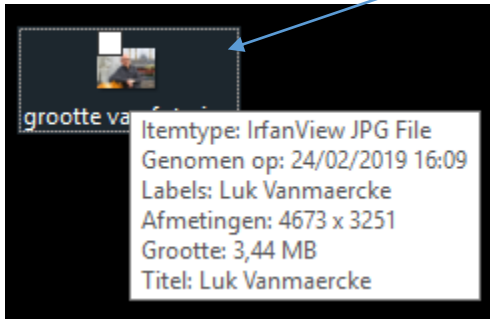

Hoe groot is uw foto?

Klik je met je muis op een foto op je bureaublad en wacht je even dan verschijnt er wat meer informatie over die foto

Deze foto is 3,44 MB
en bevat
4.673 pixels horizontaal en
3.251 pixels verticaal

Deze foto is 0,555 MB
en bevat
1.148 pixels horizontaal
en 1.083 pixels verticaal

Om kwalitatief goed af te drukken hebben we 300 dpi (dots per inch) nodig. 1 inch = ± 2,50 cm & 1 kolom in K&L is 5 cm

Deze foto kan over maximaal
38,9 cm horizontaal (d.i. 4.673 / 300 x 2,5)
(dus 7 kolommen) en
27,1 cm verticaal (d.i. 3.251 / 300 x 2,5)
afgedrukt worden

Deze foto kan dus over
9,6 cm horizontaal (d.i. 1.148 / 300 x 2,5)
(dus minder dan 2 kolommen) en
9,0 cm verticaal (d.i. 1.083 / 300 x 2,5)
afgedrukt worden

Bezorg ons steeds de foto in de beste kwaliteit!!