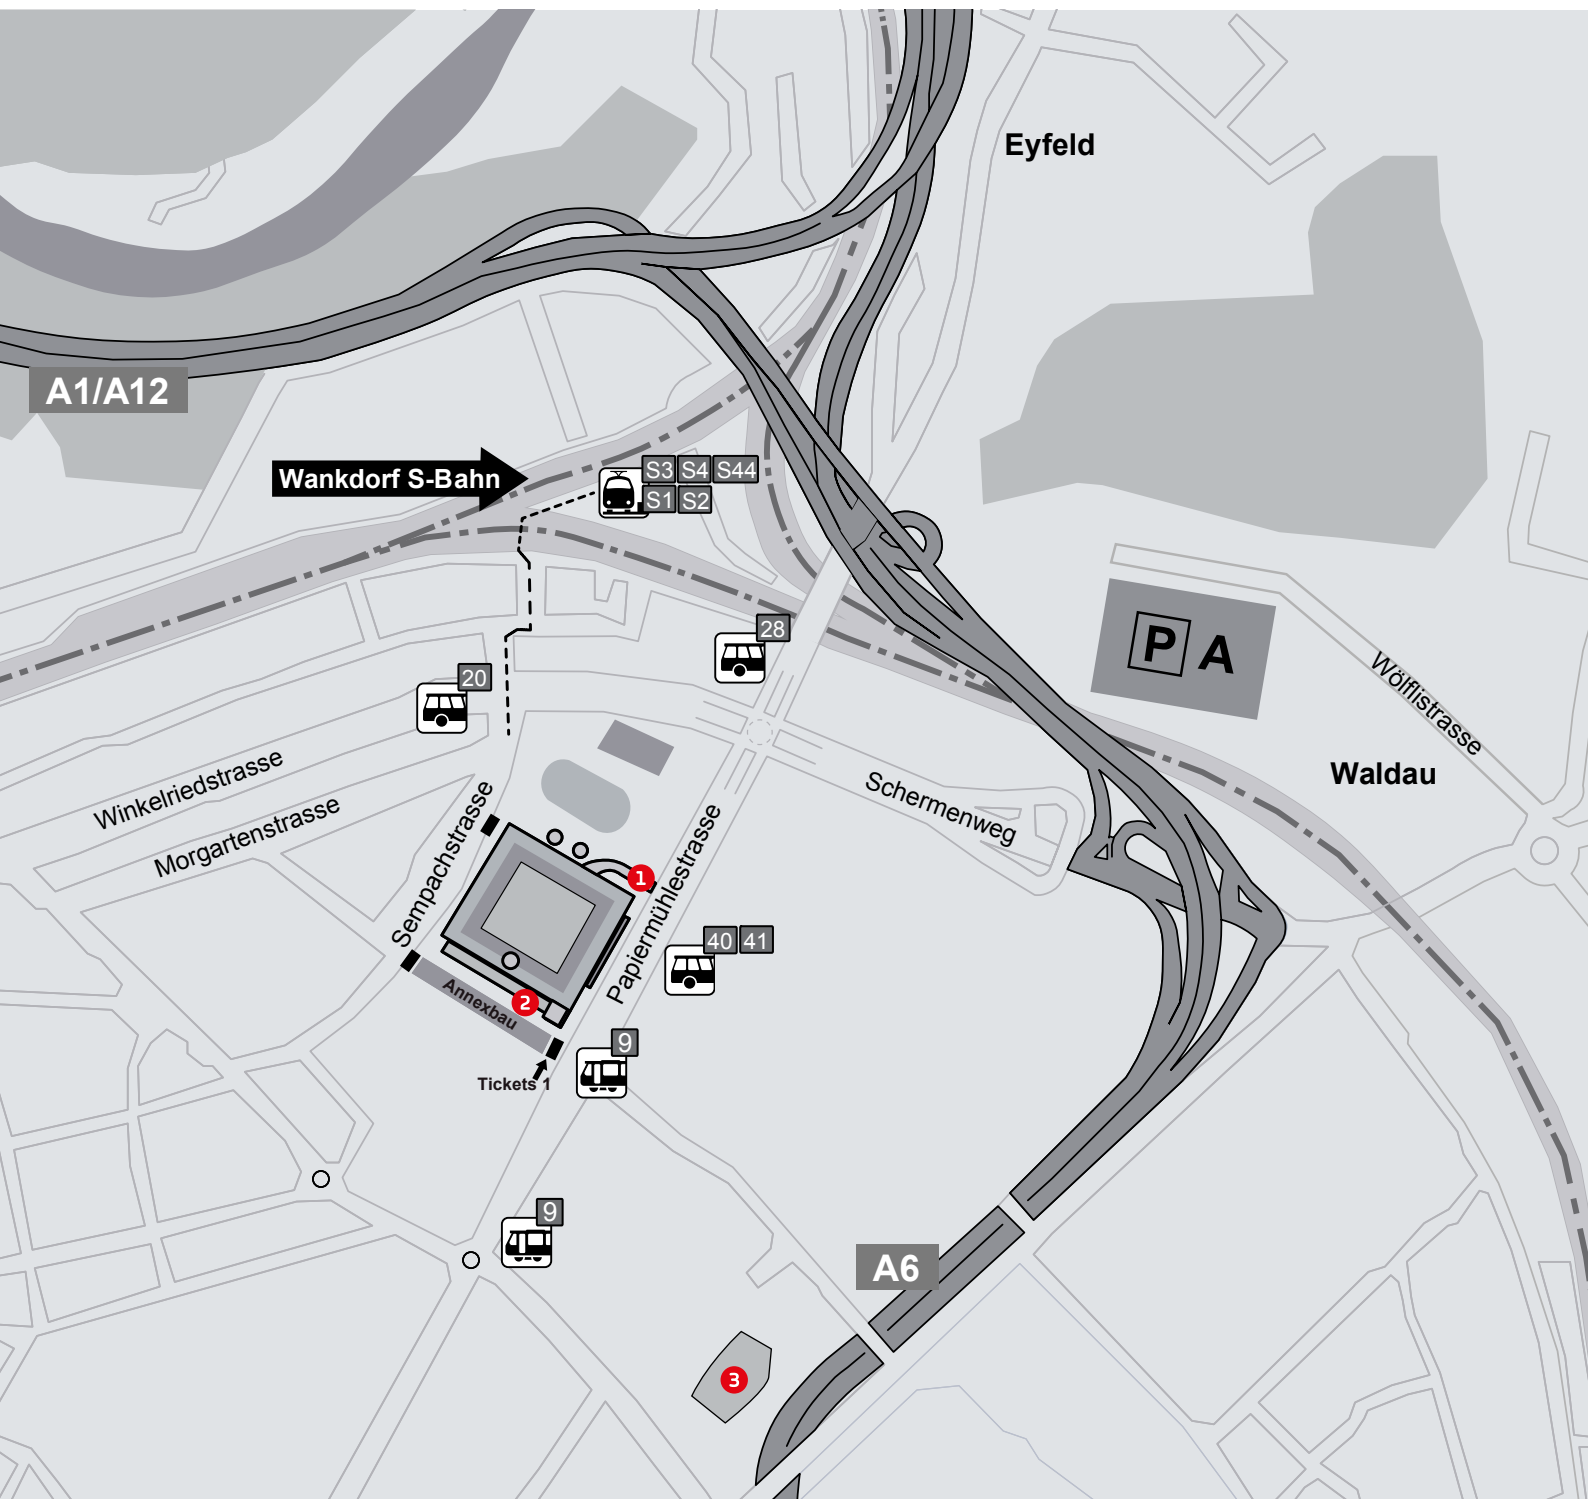

## Anfahrtsplan/Plan du site

- 1** Einfahrt/Entrée Parking «Wankdorf Center»
- 2** Eingang/Entrée Papiermühlestrasse 71, «Geschäftsstelle BSC YB, Ticketing Events & Kongresse, Medien, VIP»
- 3** «Expo Parking», Bolligenstrasse 61, 3006 Bern  
Fussmarsch ca. 10 Min. zum Wankdorf Center/Marche à pied d'environ 10 minutes jusqu'au Wankdorf Center

# Eingang Location

## Wenn ihr mit dem ÖV anreist oder im Parking «Bern expo» parkiert:

- Nehmt den Eingang 71 bei der Tribüne A Süd (Papiermühlestrasse 71)
- Nehmt den Lift in die 3. Etage («Champions Lounge/AMAG Leader Session»)

## Si vous venez en transports publics ou si vous vous garés au parking «Bern Expo»:

- Prenez l'entrée 71 près de la tribune A Sud (Papiermühlestrasse 71)
- Prenez l'ascenseur jusqu'au 3<sup>e</sup> étage («Champions Lounge/AMAG Leader Session»)