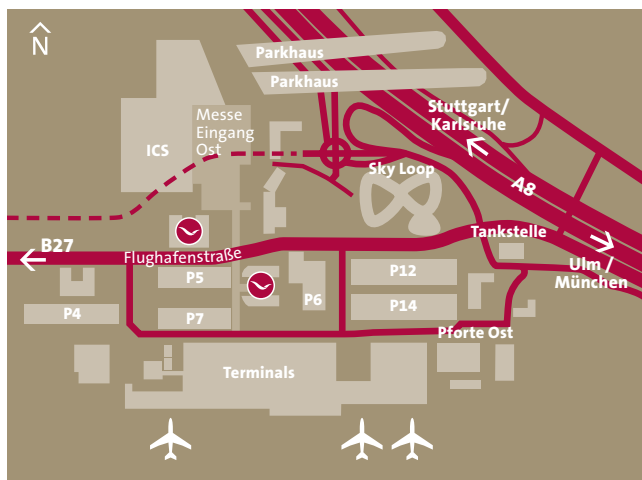

Elektromobilität

Nutzen Sie bei der Anreise mit einem Elektroauto unsere Ladestation in der Hoteltiefgarage.

Mövenpick Hotel Stuttgart Airport
Flughafenstraße 50 | 70629 Stuttgart | Deutschland
Tel +49 711 553440 | Fax +49 711 55344 9000

hotel.stuttgart.airport@movenpick.com
movenpick.com/stuttgart-airport

movenpick.com