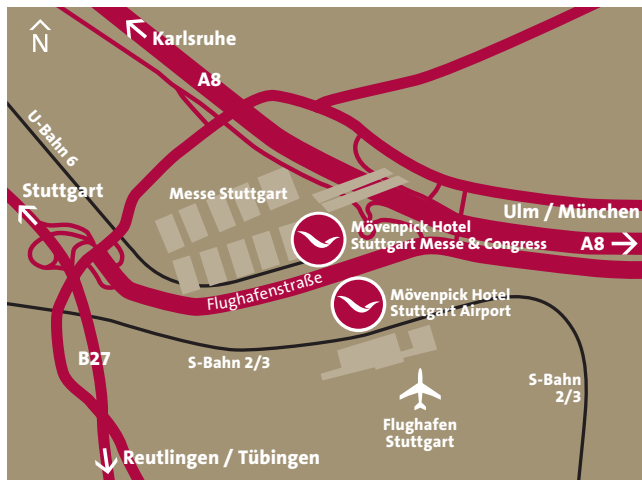

MÖVENPICK

HOTEL STUTTGART AIRPORT

Wir wünschen Ihnen eine angenehme und sichere Reise

Vom Flughafen

Wenn Sie den Flughafen über den Ausgang in Terminal 3 verlassen, befindet sich das Mövenpick Hotel Stuttgart Airport direkt gegenüber.

Vom Hauptbahnhof

Vom Stuttgarter Hauptbahnhof nehmen Sie die S2, S3 oder U6 Richtung Flughafen und steigen am Flughafen/an der Messe aus.

Von Norden kommend

Von Hamburg – A7 Richtung Würzburg – A3 in Richtung Frankfurt – A81 in Richtung Singen – A8 in Richtung München – Ausfahrt Flughafen.

Von Berlin – A9 in Richtung München – A6 in Richtung Heilbronn – A81 in Richtung Singen – A8 in Richtung München – Ausfahrt Flughafen.

Von Osten kommend

Von München – A8 Richtung Karlsruhe – Ausfahrt Flughafen.

Sollte die Hoteltiefgarage im Mövenpick Hotel Stuttgart Airport bereits belegt sein, finden Sie weitere Stellplätze im Mövenpick Hotel Stuttgart Messe & Congress, welches sich auf der gegenüberliegenden Straßenseite in der Flughafenstraße 43 befindet.