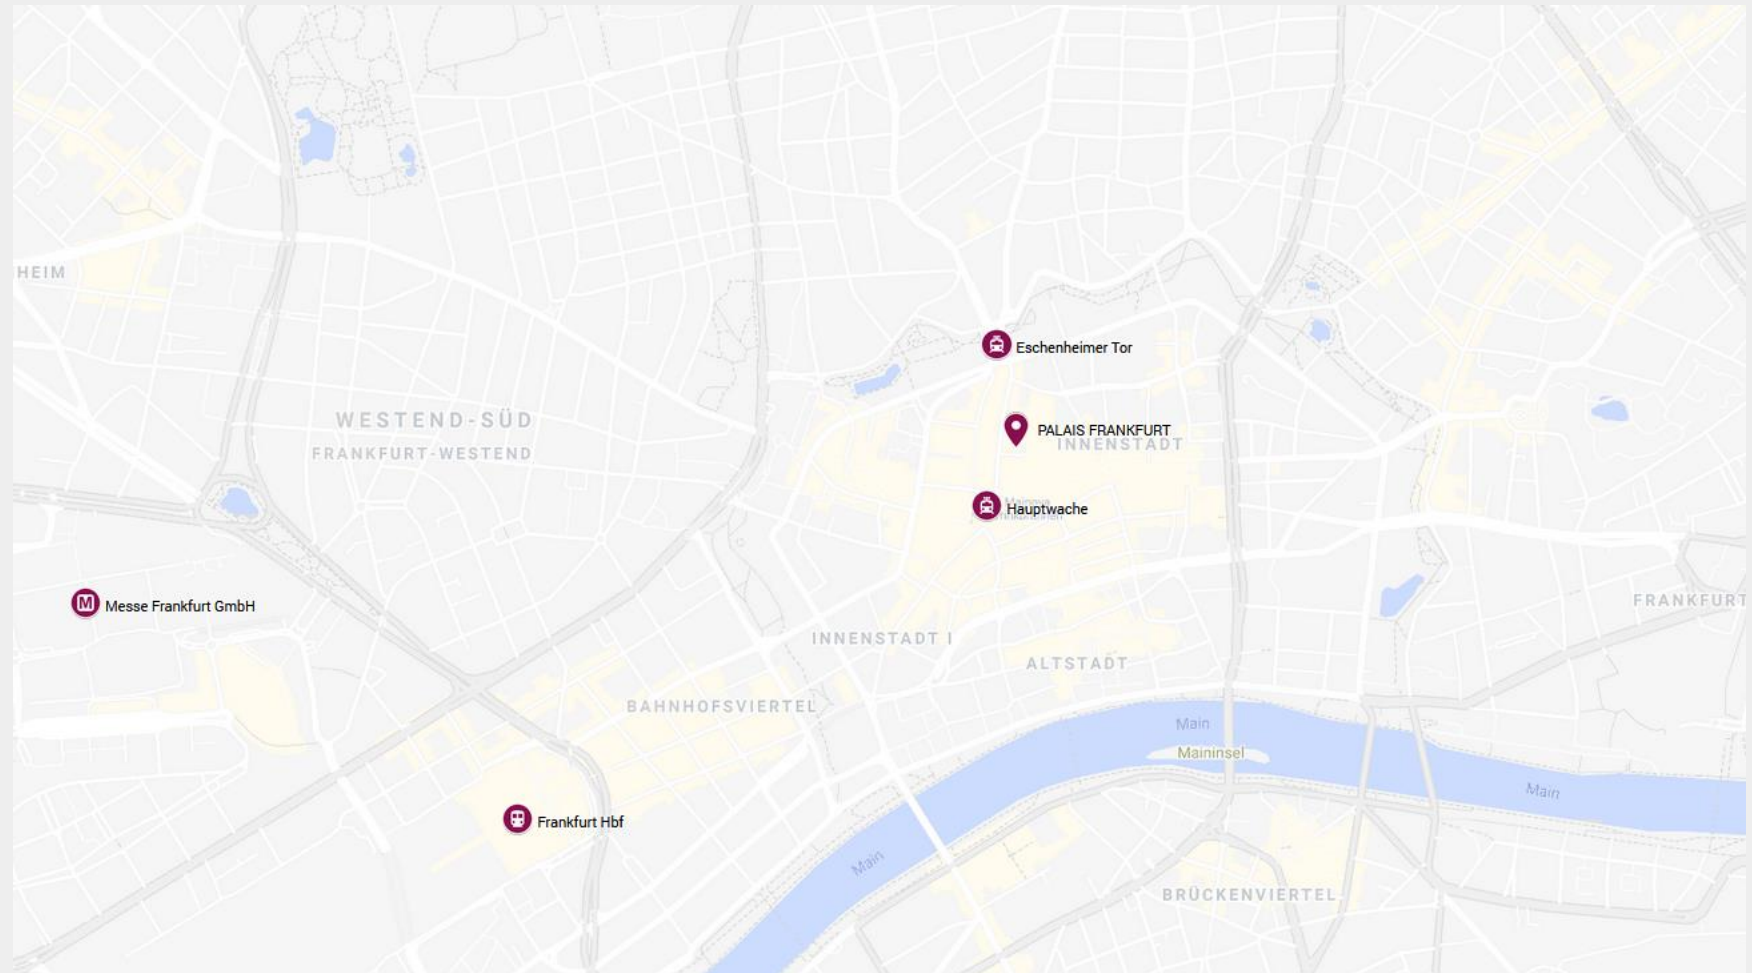

LAGE & ANFAHRT

Adresse

PALAIS FRANKFURT
Große Eschenheimer Str. 10
60313 Frankfurt am Main

Erreichbarkeit

2 Minuten zur U-/S-Bahn Station Hauptwache

3 Minuten zum Eschenheimer Tor

9 Minuten bis zur Autobahn 66

20 Minuten bis zum Flughafen Frankfurt

12 Minuten bis zum Hauptbahnhof Frankfurt

Wenige Gehminuten zur Zeil

PARKPLÄTZE PALAIS FRANKFURT

Parkflächen für Kunden, Agentur und Dienstleister. Am PALAIS FRANKFURT.

- Die Parkhaus - Einfahrt finden Sie an der Große Eschenheimer Str. 10. (🚗)
- Fahren Sie in die **Ebene B**
- Halten Sie sich nach den Einfahrtsschranken links und wählen Sie eine der Parkbuchten
- Über den Ausgang „Ausgang 24h Stunden Thurn und Taxis-Palais“ gelangen Sie in Ebene 0 (Außenbereich) (P)
- Den Eingang zum PALAIS FRANKFURT finden Sie von dort rechts über die Große Eschenheimer Straße (Innenhof) oder links über den Eingang am Zugang Shopping Center MyZeil (🚪)
- Im kreisförmigen Foyer (Rotunde) befinden sich die Zugangstüren / Personenaufzug zum PALAIS FRANKFURT (📍)

Die U-Bahn Station Eschenheimer Tor kann ebenfalls genutzt werden und ist nur 250 m vom PALAIS Frankfurt entfernt. Die Bahnen fahren aber ebenfalls über den Knotenpunkt Frankfurt Hauptwache.