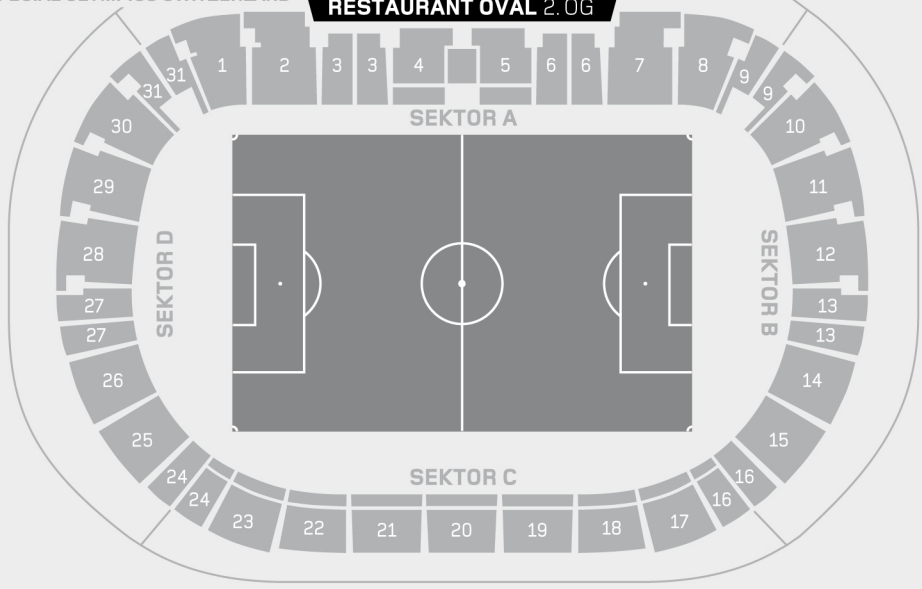

EIN-/AUSGANG ←
VIP-EINGANG

LCZ / SPORTCLINIC /
SPECIAL OLYMPICS SWITZERLAND

FOYER / EMPFANG TP

MEDIA CENTER

RESTAURANT OVAL 2. OG

SCHLACHT-
HOF

BADENERSTRASSE

BASLERSTRASSE