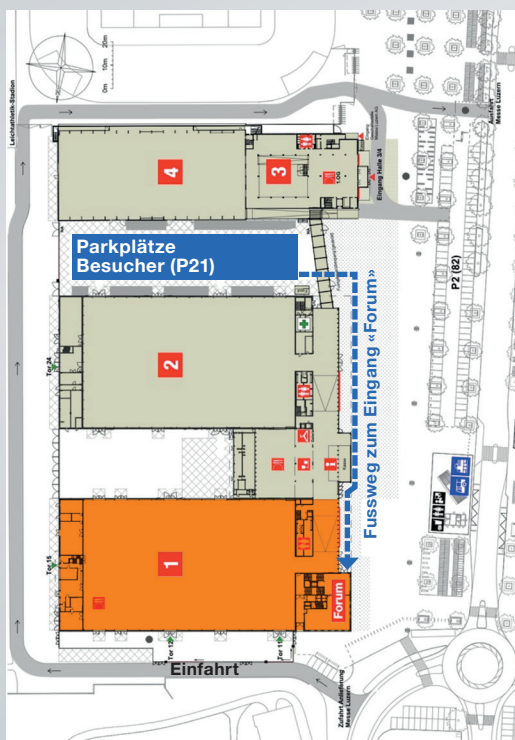

melectronics Days

Tages- Parkkarte Besucher

Bitte geben Sie diese Tages-
Parkkarte dem Parkdienst
bei der Einfahrt ab.

m electronics
MIGROS