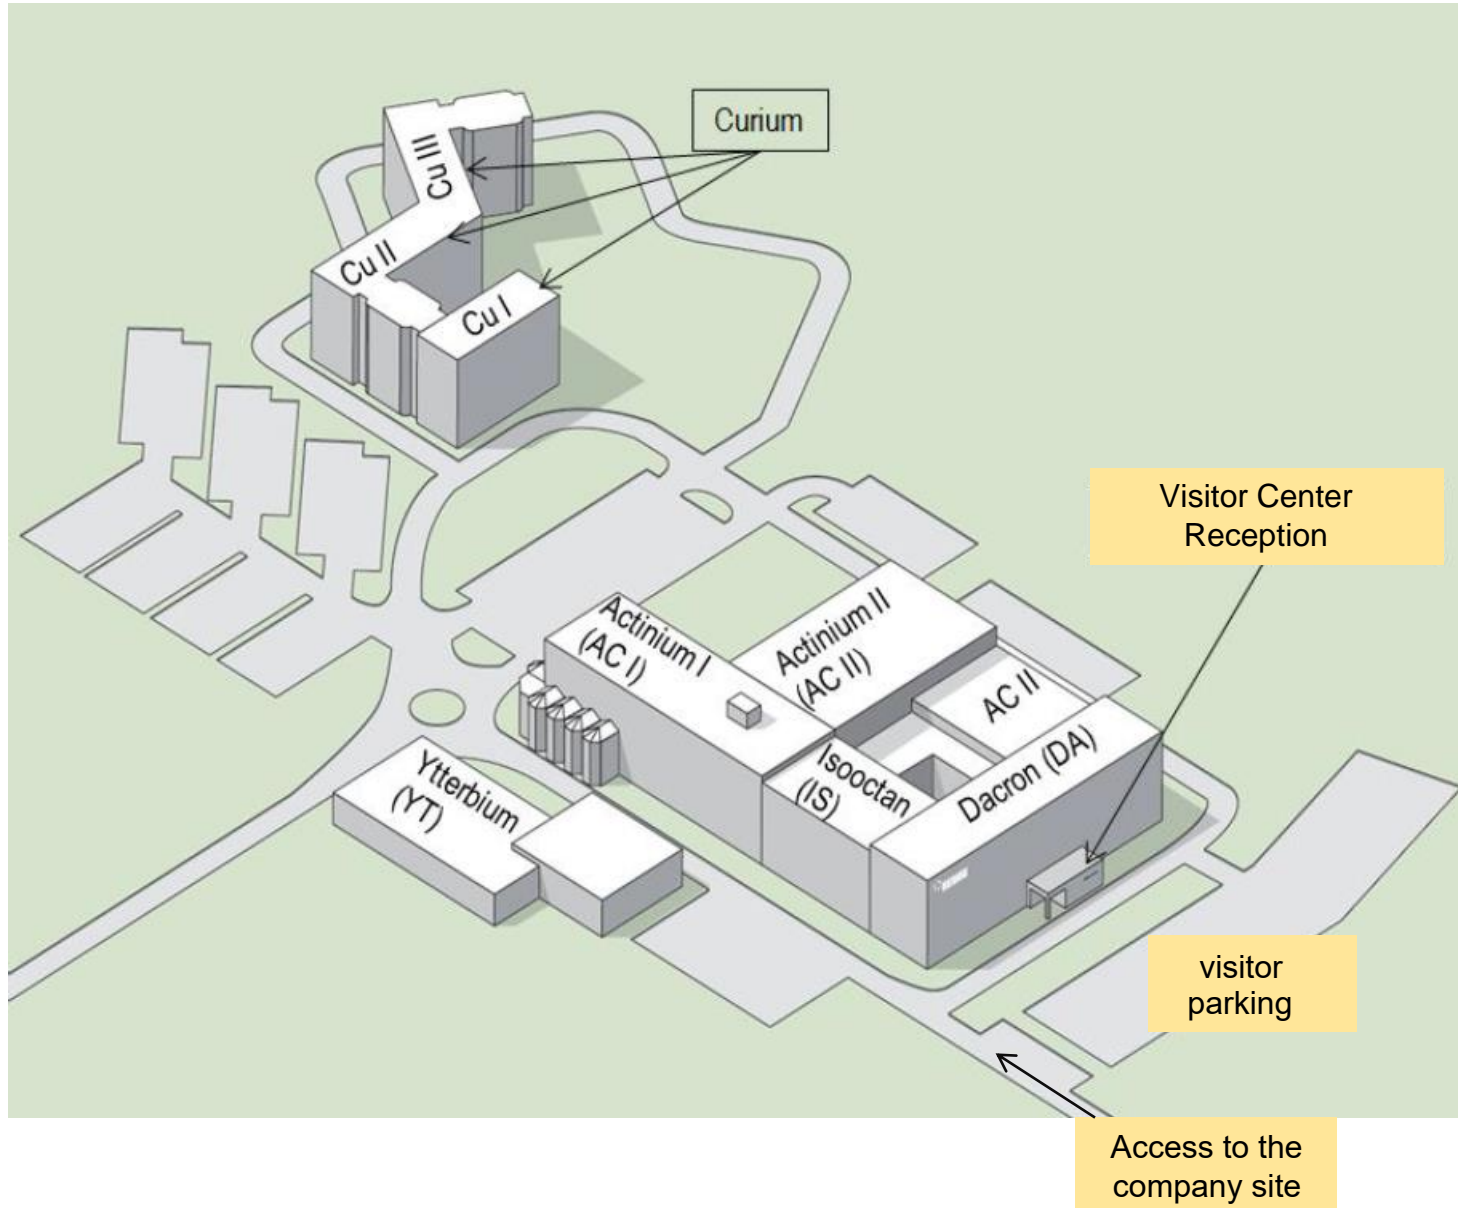

General plan REHAU Industries SE & Co. KG Erlangen

Adresse:

REHAU Industries SE & Co. KG
Ytterbium 4
91058 Erlangen, Germany

Phone : +49 9131 92-50

E-Mail: fenster-akademie@rehau.com

Internet: www.window.rehau.com