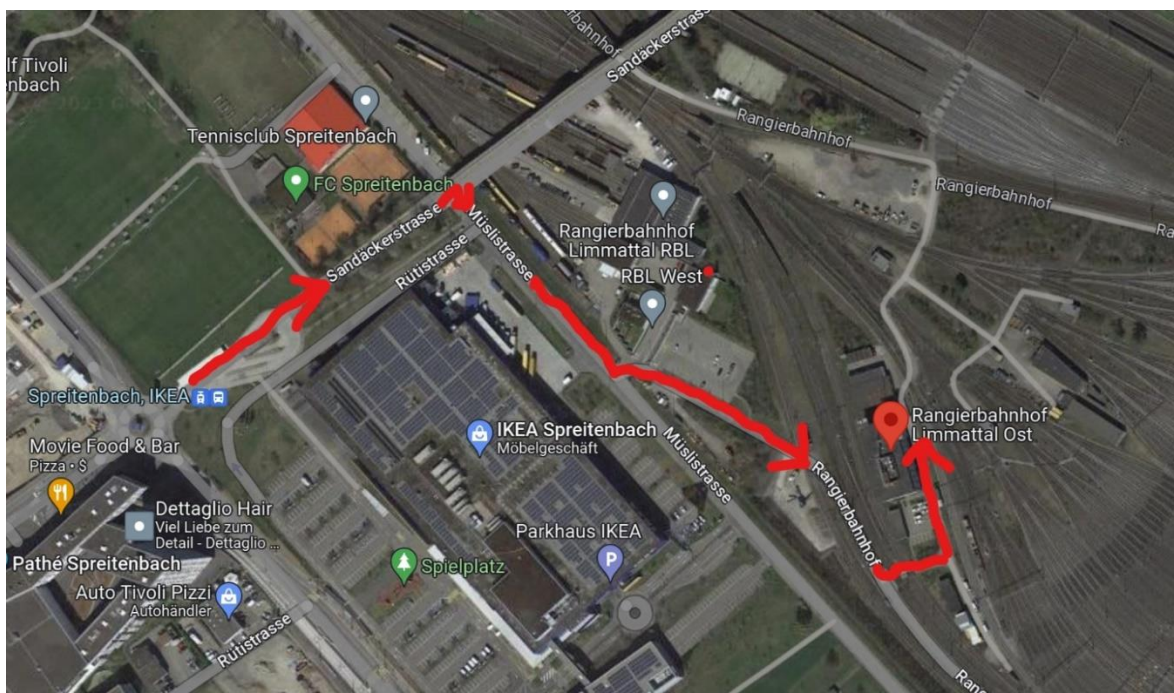

Anfahrtsplan Rangierbahnhof Limmattal

Anfahrt über Bahnhof Dietikon:

Tram Nummer 20 Richtung Killwangen, Bahnhof (5 Stopps) bis Haltestelle Spreitenbach IKEA (ca. 7 Minuten Fahrt). Von IKEA ca. 10 Minuten Fussweg bis Rangierbahnhof 23 in 8957 Spreitenbach.

20

ZVV-Contact 0800 988 988 | zvv.ch

Zum Live-Fahrplan

Bahnhof
Richtung **Killwangen, Bahnhof**

h	Montag-Freitag	Samstag	Sonn- und Feiertag
5			
6	02 17 32 47	02 17 32 47	02 17 32 47
7	02 17 32 47	02 17 32 47	02 17 32 47
8	02 17 32 47	02 17 32 47	02 17 32 47
9	02 17 32 47	02 17 32 47	02 17 32 47
10	02 17 32 47	02 17 32 47	02 17 32 47
11	02 17 32 47	02 17 32 47	02 17 32 47
12	02 17 32 47	02 17 32 47	02 17 32 47
13	02 17 32 47	02 17 32 47	02 17 32 47
14	02 17 32 47	02 17 32 47	02 17 32 47
15	02 17 32 47	02 17 32 47	02 17 32 47
16	02 17 32 47	02 17 32 47	02 17 32 47
17	02 17 32 47	02 17 32 47	02 17 32 47
18	02 17 32 47	02 17 32 47	02 17 32 47
19	02 17 32 47	02 17 32 47	02 17 32 47
20	02 17 32 47	02 17 32 47	02 17 32 47
21	02 17 32 47	02 17 32 47	02 17 32 47
22	02 17 32 47	02 17 32 47	02 17 32 47
23	02 17 32 47a	02 17 32 47a	02 17 32 47a
0	02a 17a 32a 47a	02a 17a 32a 47a	02a 17a 32a 47a

a) bis Spreitenbach, Kreuzacker
Als Feiertage gelten: 25./26. Dezember, 1./2. Januar, Karfreitag, Ostermontag, Auffahrt, Pfingstmontag, 1. August

Fussweg von Tram Haltestelle IKEA:

Anfahrt über Bahnhof Killwangen:

Mit dem Bus Nummer 4/2 oder Tram Nummer 20 bis Haltestelle Spreitenbach IKEA.
 Von der Haltestelle IKEA wieder ca. 10 Minuten Fussweg (siehe Wegbeschreibung).

**Ab Killwangen, Bahnhof Kante D
 Richtung Spreitenbach**