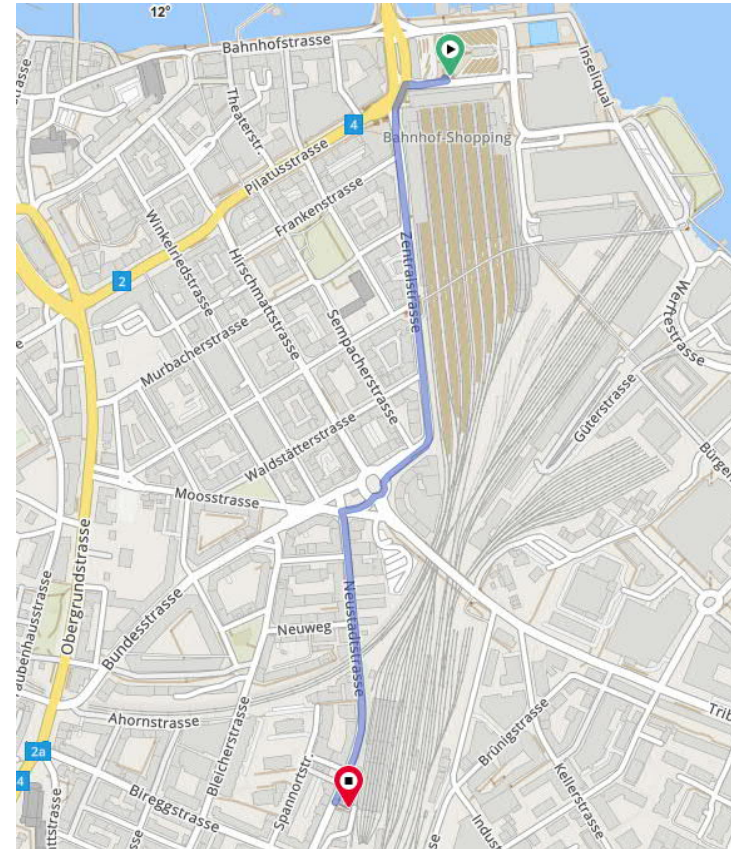

Serviceanlage Luzern. Situationsplan.

SBB Produktion Personenverkehr
Unterhalt Rollmaterial
Serviceanlage Luzern
Neustadtstrasse 43
6003 Luzern
+41 79 519 83 49 (Admin)
+41 51 223 58 50 (Dispo)

Mit öffentlichen Verkehrsmitteln.

Ab Bahnhof Luzern, ca. 14 Minuten Fussweg: Verlassen Sie den Bahnhof auf Seite Zentralstrasse (parallel zu den Gleisen). Wichtig: Gegenrichtung zu den einfahrenden Zügen.

Routenplaner. <https://goo.gl/maps/rLFTWYhHPV1hdeN4A>