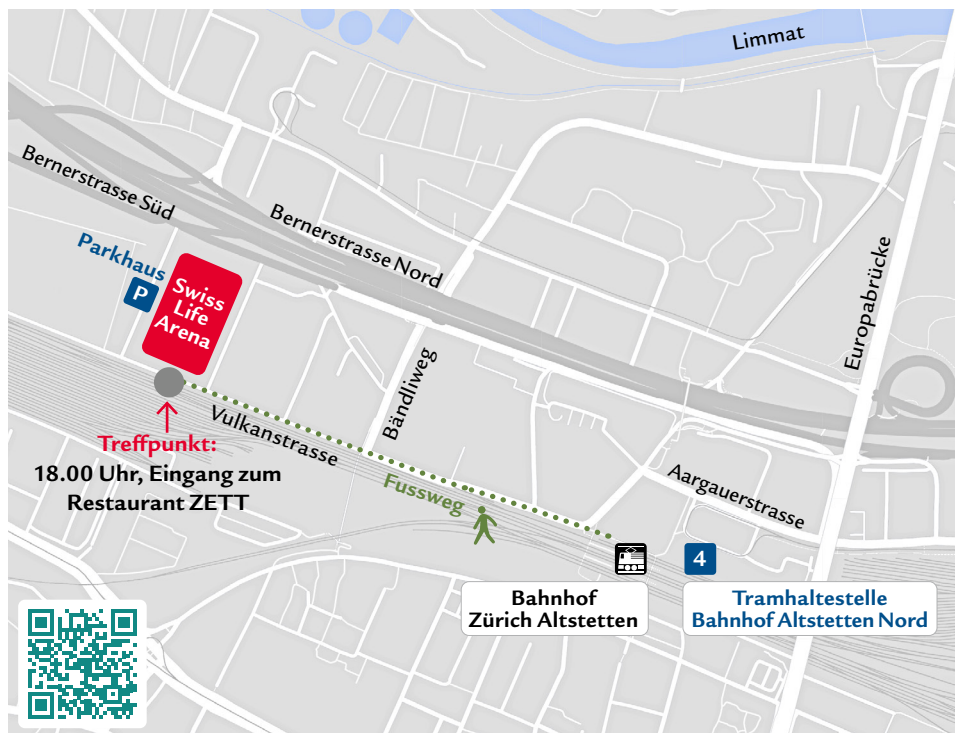

Anfahrtsplan

Swiss Life Arena, Vulkanstrasse 130, 8048 Zürich
www.swisslifearena.ch

Anreise mit dem öffentlichen Verkehr

Zu Fuss erreichen Sie die Arena in ca. acht Minuten vom «Bahnhof Zürich Altstetten».

Anreise mit dem Auto

Es stehen kostenlose Parkplätze im Parkhaus der Swiss Life Arena zur Verfügung. Ausfahrttickets werden nach der Veranstaltung ausgehändigt.