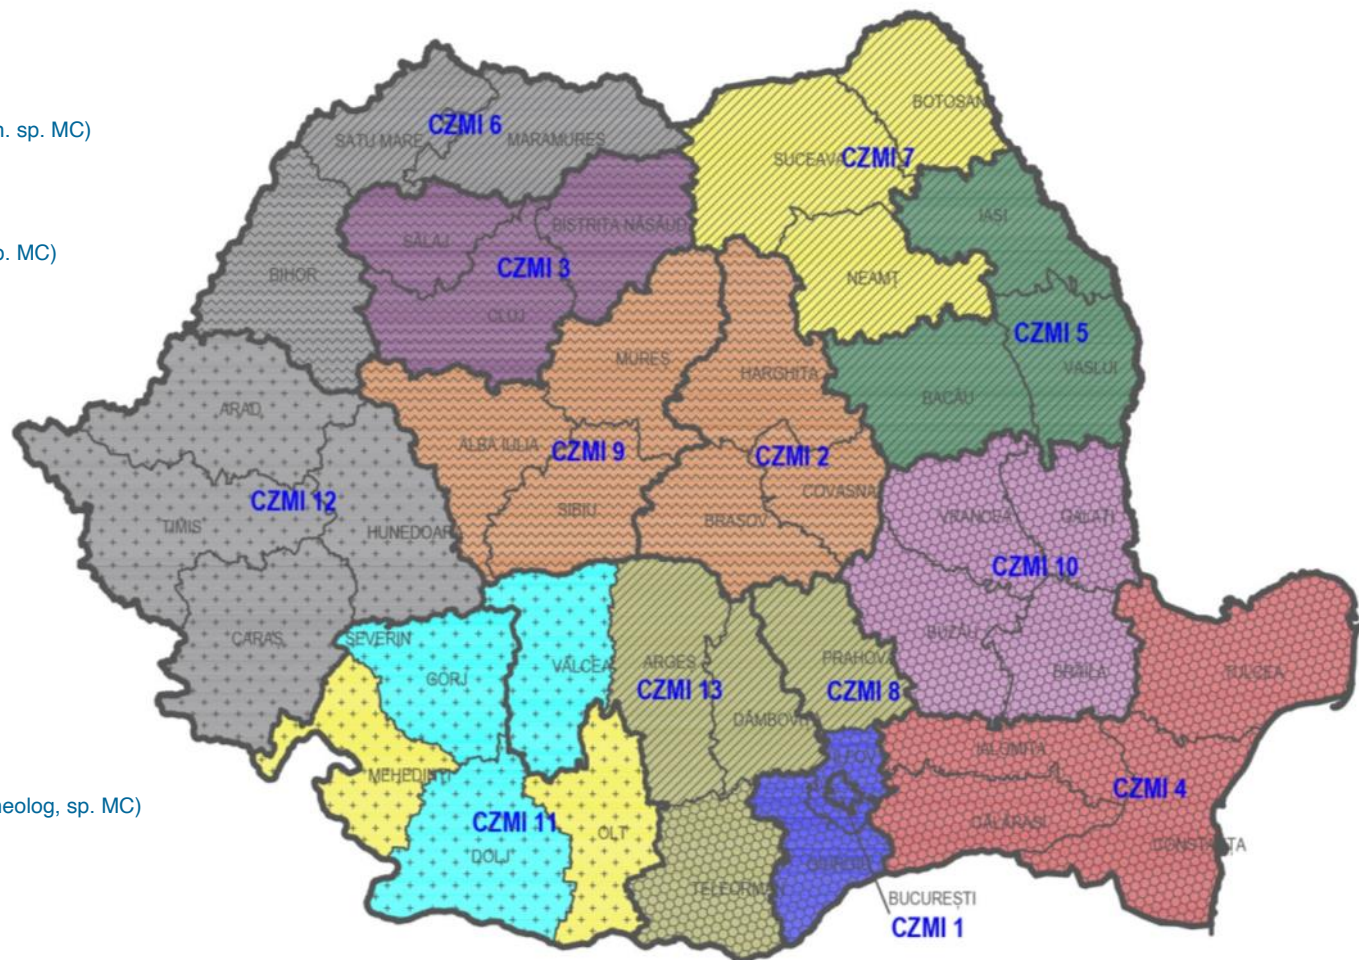

Echipa Direcției monumente istorice:

Irina Iamandescu (Director adjunct DMI, dr., arh. sp. MC)

Sergiu Iosipescu (șef SMIPC, dr., arheolog, exp. MC)

Alexandra Stângă (dr., istoric, sp. MC)

Ana Chiricuță (restaurator de pictură)

Andreea Pop (dr., arhitect, sp. MC)

Dan Ionescu (dr., arhitect, sp. MC)

Ioana Petrescu (dr., arh., sp. MC)

Lucia Leca (arhitect)

Mihai Manolescu (dr., arhitect)

Raluca Grama (șef SPM, arhitect, sp. MC)

Alexandru Mexi (drd., ing. Peisagist, sp. MC)

Florentina Murea-Matache (drd., arh., sp. MC)

Simina Stan (drd., istoric, sp. MC)

Raluca Iosipescu (șef Oficiu arheologic, dr., arheolog, sp. MC)

Eduard Hazu (inginer topometrist)

Mihaela Ciornei (istoric)

Mihai Duca (arheolog)

Institutul Național al
Patrimoniului

Ministerul Culturii

Echipa DMI

Analiză critică a metodelor de evaluare culturală și a procedurii de clasare a monumentelor istorice prin prisma studiilor recente