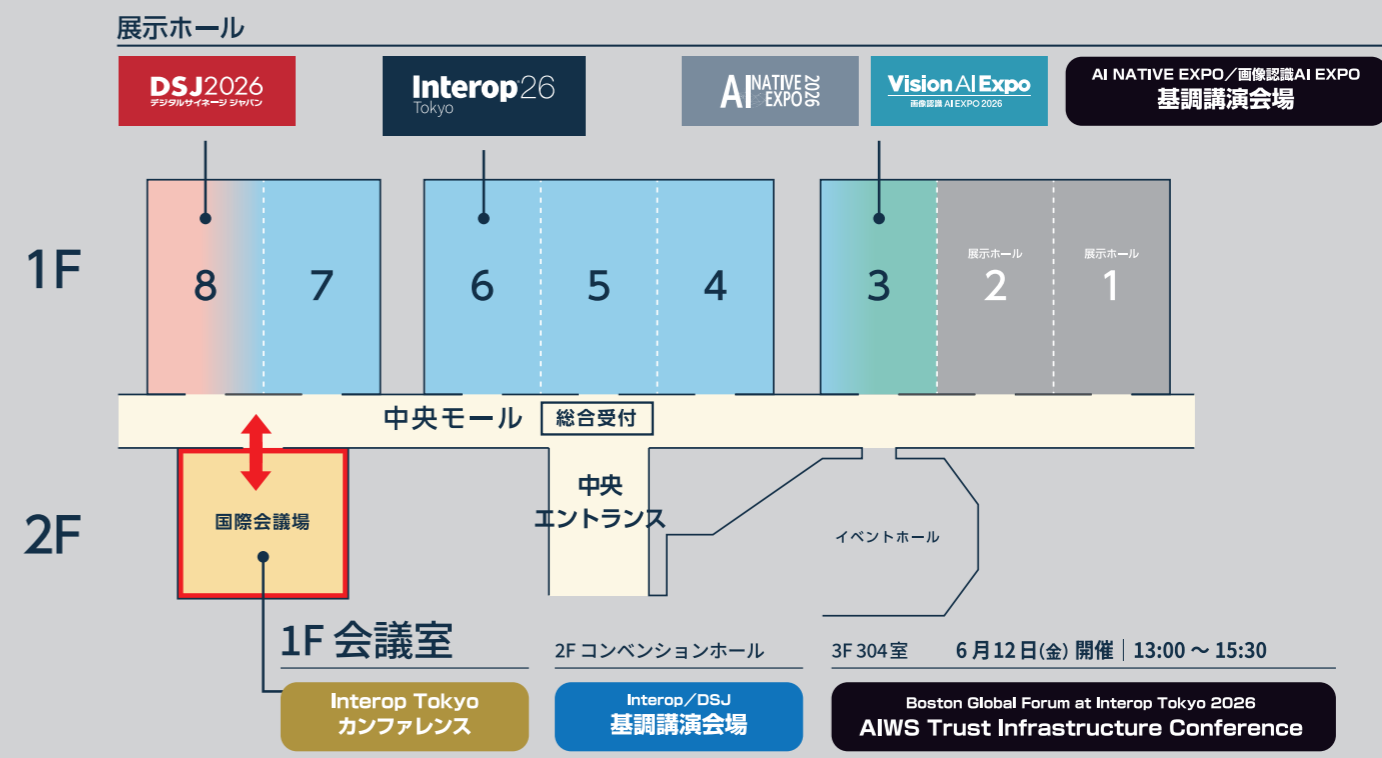

幕張メッセ | 国際会議場 MAP

展示会 / 展示会場内セミナー
10:00-18:00
(最終日のみ 17:00 終了)

2F

1F

幕張メッセ | 会場全体 MAP

会期後のアーカイブ配信について

本カンファレンスのアーカイブ配信は【マイページ】内にて6月30日(火)~9月30日(水)17時までを予定しております。
※新規登録の最終締切は2026年8月31日(月)17時まで
配信開始時、ご登録者の皆様にはメールにてご案内をお送りします。

来場者キャンペーンについて

抽選コーナー | 展示ホール3【3A03】

アンケート回答で参加できる抽選会や公式Xのフォロー&リポストキャンペーンを実施しています。

Interop[®] Tokyo Conference
公式サイトはこちら

来場者 キャンペーン 詳細はこちら