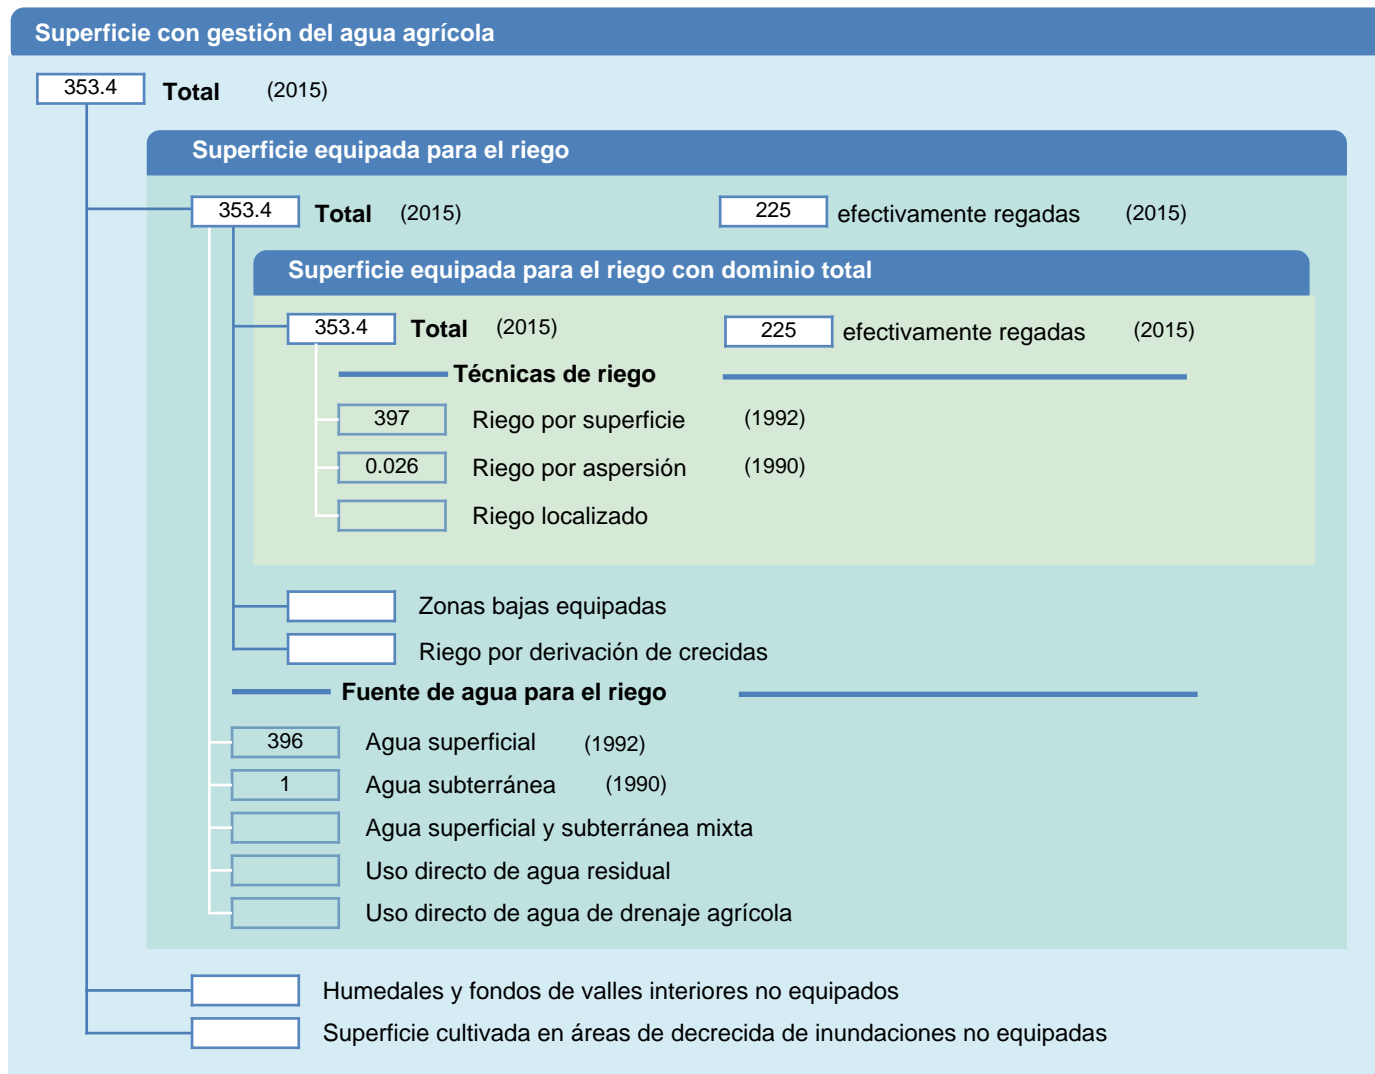

Hoja de superficies de riego

Albania

SUPERFICIES FÍSICAS (MILES DE HECTÁREAS)

SUPERFICIES COSECHADAS (MILES DE HECTÁREAS)