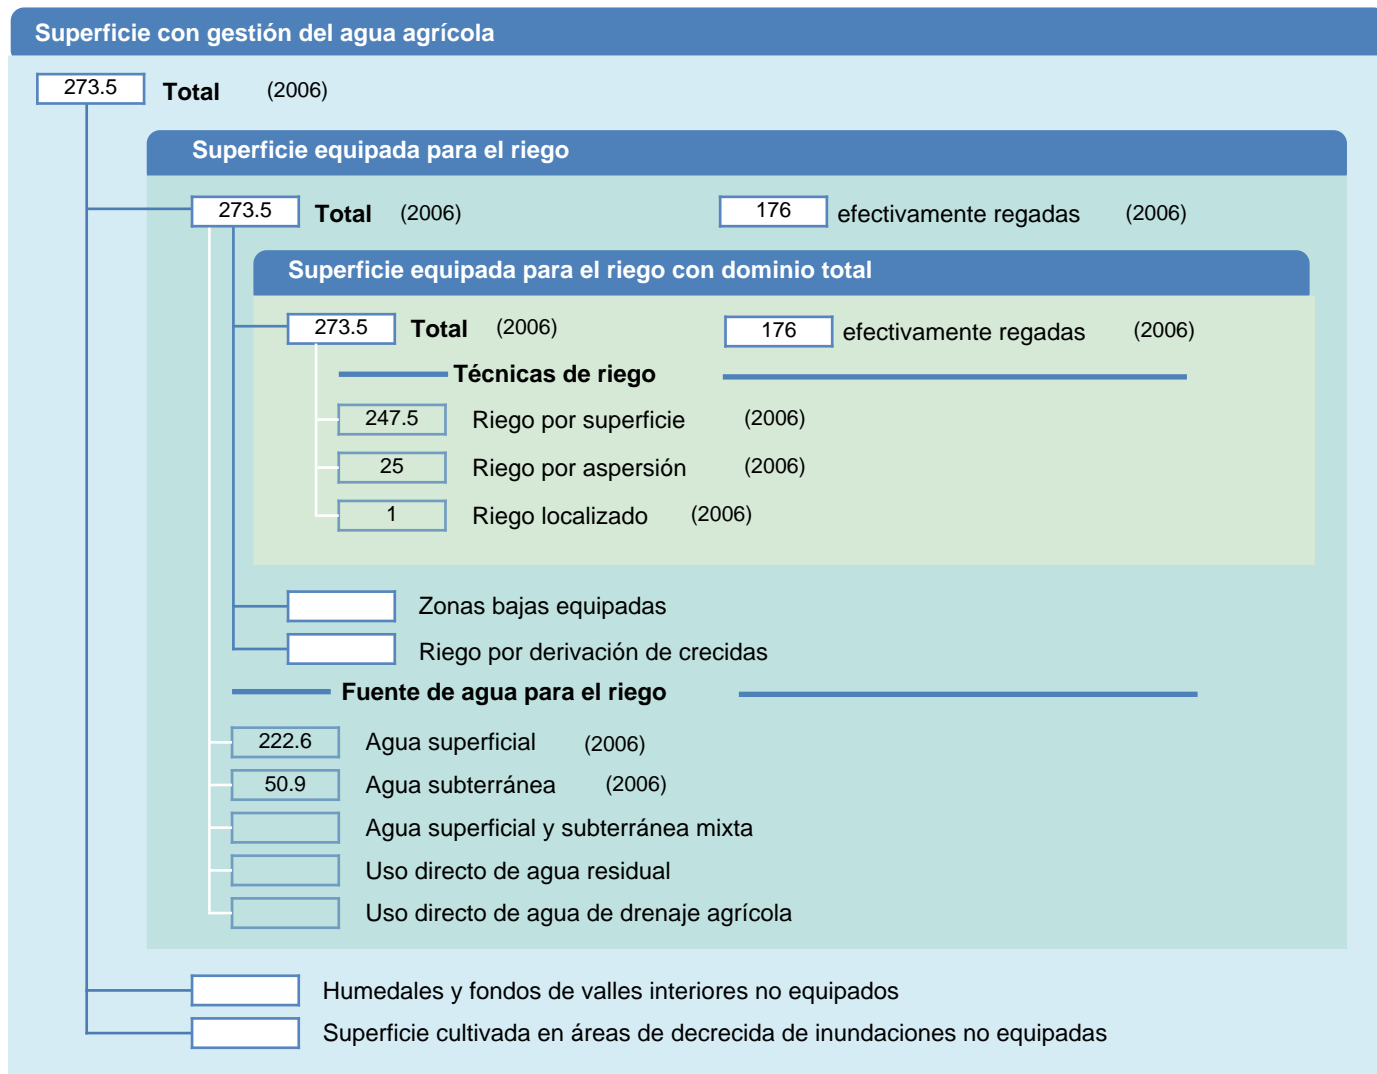

Hoja de superficies de riego

Armenia

SUPERFICIES FÍSICAS (MILES DE HECTÁREAS)

SUPERFICIES COSECHADAS (MILES DE HECTÁREAS)