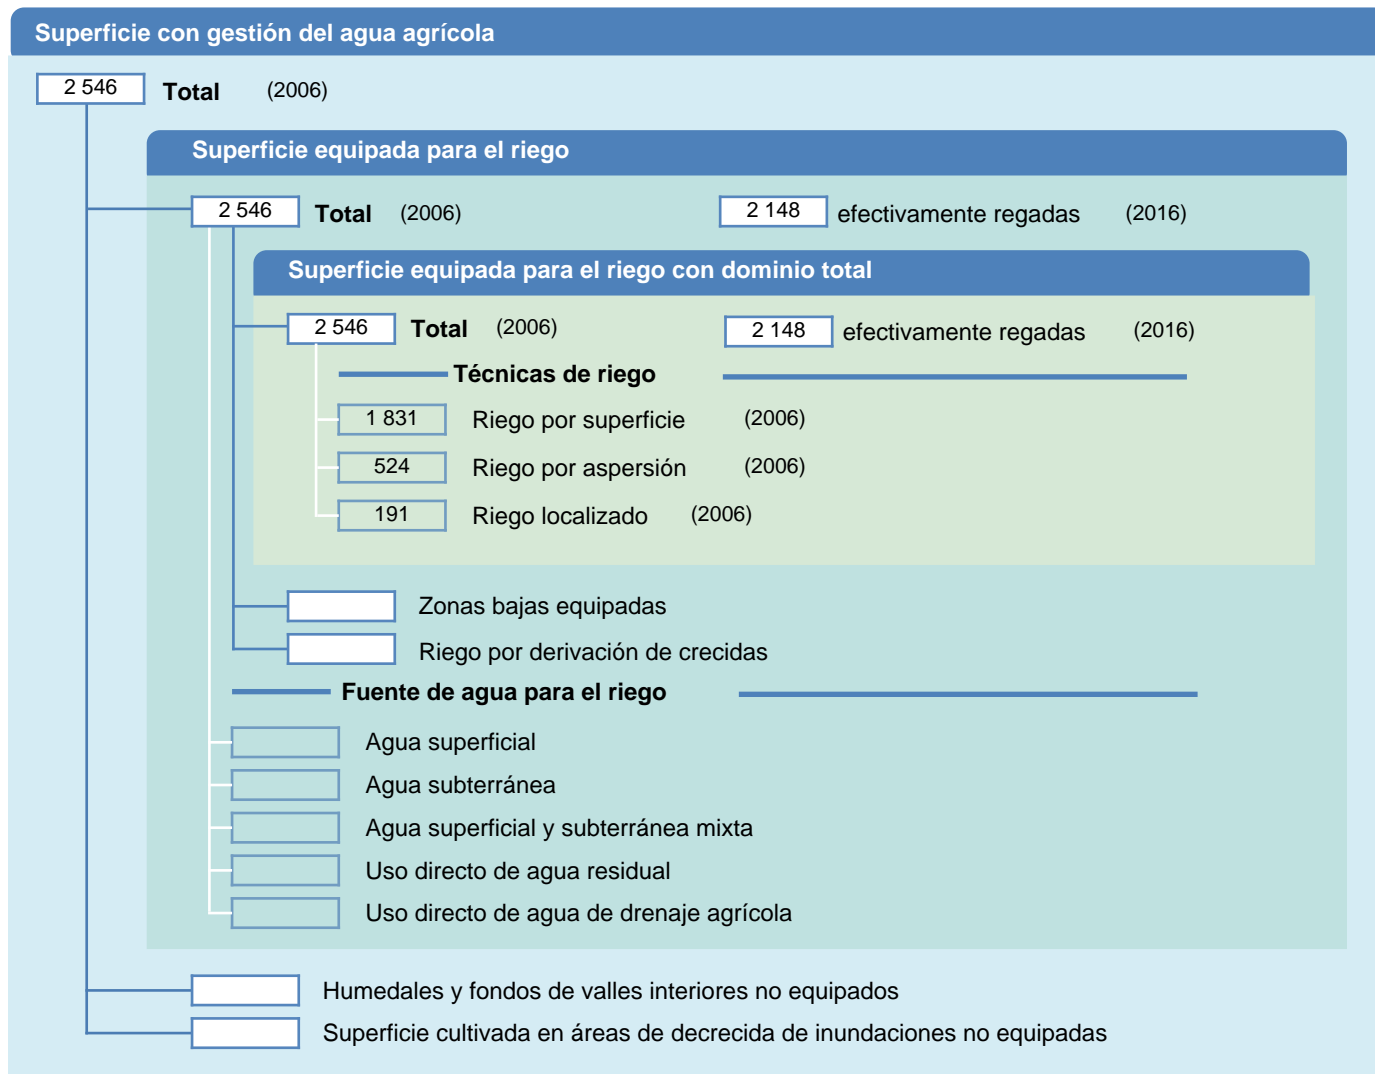

## Hoja de superficies de riego

Australia

### SUPERFICIES FÍSICAS (MILES DE HECTÁREAS)

### SUPERFICIES COSECHADAS (MILES DE HECTÁREAS)